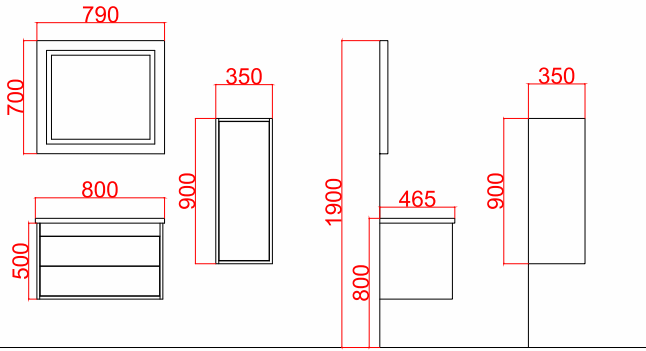

Tüm ölçüler sabit olup, yatay genişlik ölçüsü model boyutuna göre değişmektedir. Boyutlar fiyat cetvelinde ayrıca gösterilmiştir.

Ürün Fiyat Cetveli

Ürün Kodu	Ürün Adı	Ürün Ölçüleri	TL
TU100-A	Truva 100 Alt Modül	1000x645x500	₺ 2.650
TU100-U	Truva 100 Üst Modül	990x700	₺ 1.200
TU100-T	Truva 100 Takım	-	₺ 3.850
TU080-A	Truva 80 Alt Modül	800x645x500	₺ 2.400
TU080-U	Truva 80 Üst Modül	790x700	₺ 1.050
TU080-T	Truva 80 Takım	-	₺ 3.450
TU065-A	Truva 65 Alt Modül	650x645x500	₺ 2.200
TU065-U	Truva 65 Üst Modül	650x700	₺ 950
TU065-T	Truva 65 Takım	-	₺ 3.150
TU100-B	Truva Boy Dolabı	900x350x350	₺ 1.100

RENK SEÇENEKLERİ

Gövde

Beyaz

Ud

Antrasit

Yardımcı Renk

UV-150L

UV-150A

UV-150G

UV-150B

UV Yüzey Uygulamalarında Desen Uygulaması
%+/-10 renk kartelası ile fark gösterebilir.