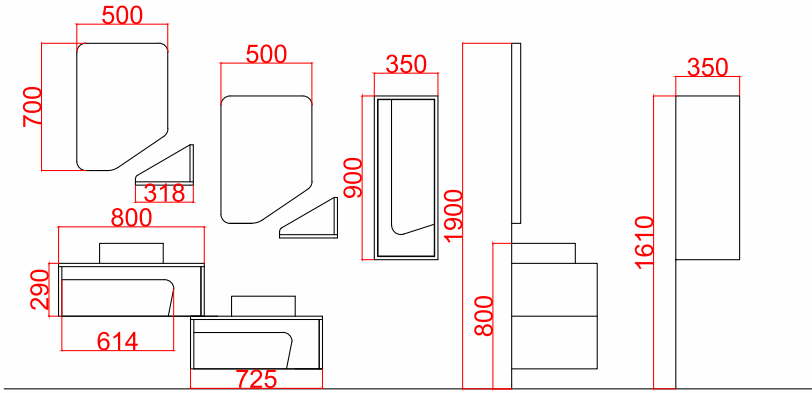

RENK SEÇENEKLERİ

Gövde

Beyaz

Antrasit

Belly

Cappuchino

Yardımcı Renk

Membran Füme

Ürün Fiyat Cetveli

Ürün Kodu	Ürün Adı	Ürün Ölçüleri	TL
HR140-A	Hera 140 Alt Modül	1400x470x580	₺ 4.750
HR140-U	Hera 140 Üst Modül	500x700x20	₺ 1.100
HR140-T	Hera 140 Takım	-	₺ 5.850
HR140-B	Hera Boy Dolabı	350x350x900	₺ 1.000