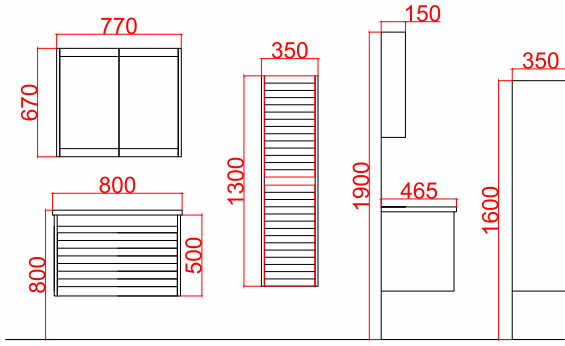

Tüm ölçüler sabit olup, yatay genişlik ölçüsü model boyutuna göre değişmektedir. Boyutlar fiyat cetvelinde ayrıca gösterilmiştir.

Ürün Fiyat Cetveli

Ürün Kodu	Ürün Adı	Ürün Ölçüleri	TL
EF100-A	Efes 100 Alt Modül	1000x465x500	₺ 1.950
EF100-U	Efes 100 Üst Modül	970x150x670	₺ 950
EF100-T	Efes 100 Takım	-	₺ 2.900
EF080-A	Efes 80 Alt Modül	800x465x500	₺ 1.600
EF080-U	Efes 80 Üst Modül	770x150x670	₺ 700
EF080-T	Efes 80 Takım	-	₺ 2.300
EF065-A	Efes 65 Alt Modül	650x465x500	₺ 1.425
EF065-U	Efes 65 Üst Modül	650x150x670	₺ 650
EF065-T	Efes 65 Takım	-	₺ 2.075
EF100-B	Efes Boy Dolabı	350x350x1300	₺ 1.250

RENK SEÇENEKLERİ

Gövde

Beyaz

Yardımcı Renk

UV-105A

UV-105C

UV-105B

UV-105K

UV Yüzey Uygulamalarında Desen Uygulaması
%+/-10 renk kartelası ile fark gösterebilir.