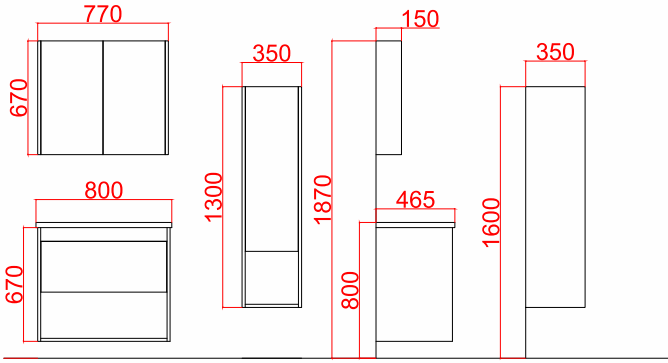

Tüm ölçüler sabit olup, yatay genişlik ölçüsü model boyutuna göre değişmektedir. Boyutlar fiyat cetvelinde ayrıca gösterilmiştir.

Ürün Fiyat Cetveli

Ürün Kodu	Ürün Adı	Ürün Ölçüleri	TL
PN100-A	Pandora 100 Alt Modül	1000x465x670	₺ 1.800
PN100-U	Pandora 100 Üst Modül	970x150x670	₺ 1.000
PN100-T	Pandora 100 Takım	-	₺ 2.800
PN080-A	Pandora 80 Alt Modül	800x465x670	₺ 1.500
PN080-U	Pandora 80 Üst Modül	770x150x670	₺ 750
PN080-T	Pandora 80 Takım	-	₺ 2.250
PN065-A	Pandora 65 Alt Modül	650x465x670	₺ 1.300
PN065-U	Pandora 65 Üst Modül	650x150x670	₺ 700
PN065-T	Pandora 65 Takım	-	₺ 2.000
PN100-B	Pandora Boy Dolabı	350x350x1300	₺ 850

RENK SEÇENEKLERİ

Gövde

Beyaz

Siyah

Ud

Yardımcı Renk

Siyah

Gold

TEKNE

KÜVET

KONSEPT/JAKUZI

KOMPAKT SİSTEM

SAUNA

SIRMA SERİSİ

LOTUS SERİSİ

ATLAS SERİSİ

STILL SERİSİ

BANYO DOLAPLARI

AKSESUARLAR

PLASTİK GRUBU

DESEN