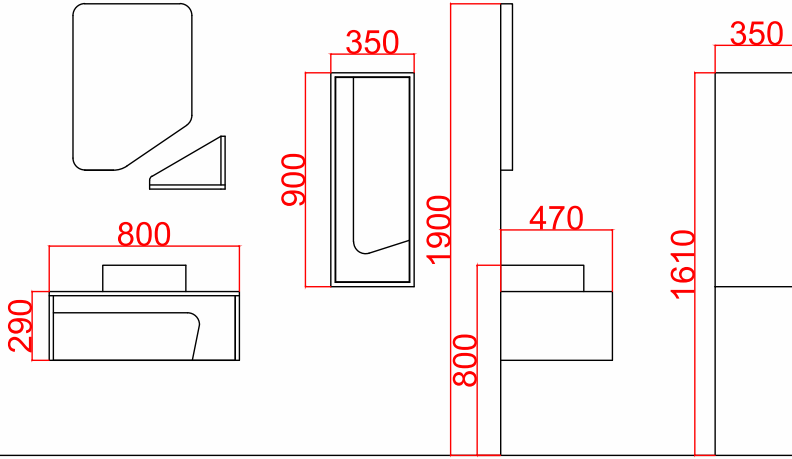

Özel kesim aynası ve füme cam ön panelli etejer rafı ile banyonuzda dar alanda konfor sunar.

132

Ubm Banyo Ürünleri
www.ubmplastik.com.tr

Ürün Fiyat Cetveli

Ürün Kodu	Ürün Adı	Ürün Ölçüleri	TL
VR080-A	Vera 80 Alt Modül	800x290x470	₺ 2.500
VR080-U	Vera 80 Üst Modül	600x700	₺ 600
VR080-T	Vera 80 Takım	-	₺ 3.100
VR080-B	Vera Boy Dolabı	900x350x350	₺ 1.000