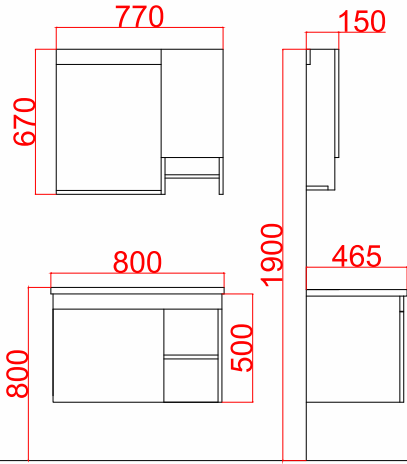

Tüm ölçüler sabit olup, yatay genişlik ölçüsü model boyutuna göre değişmektedir. Boyutlar fiyat cetvelinde ayrıca gösterilmiştir.

Ürün Fiyat Cetveli

Ürün Kodu	Ürün Adı	Ürün Ölçüleri	TL
SU080-A	Sümbül 80 Alt Modül	800x465x500	₺ 1.500
SU080-U	Sümbül 80 Üst Modül	770x150x670	₺ 700
SU080-T	Sümbül 80 Takım	-	₺ 2.200
SU065-A	Sümbül 65 Alt Modül	650x465x550	₺ 1.400
SU065-U	Sümbül 65 Üst Modül	650x150x670	₺ 650
SU065-T	Sümbül 65 Takım	-	₺ 2.050