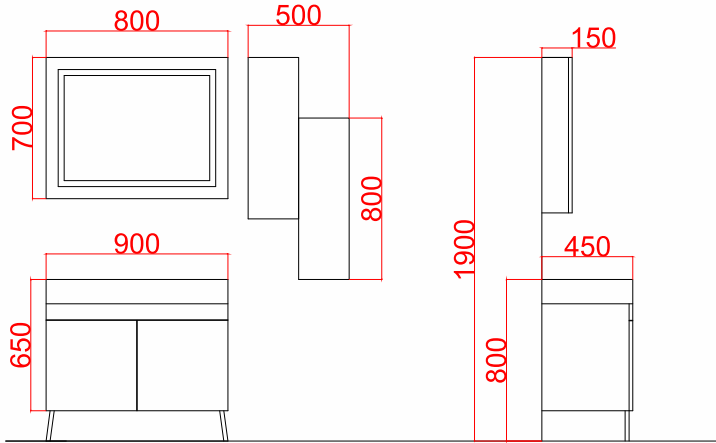

Ürün Fiyat Cetveli

Ürün Kodu	Ürün Adı	Ürün Ölçüleri	TL
AR090-A	Aristo 90 Alt Modül	900x450x650	₺ 2.850
AR090-U	Aristo 90 Üst Dolap	500x150x800	₺ 1.000
AR090-AY	Aristo 90 Ayna	800x700	₺ 1.050
AR090-T	Aristo 90 Takım	-	₺ 4.900

RENK SEÇENEKLERİ

Gövde

Siyah

Yardımcı Renk

UV-160M

UV-160A

UV-160S

UV-160G

UV Yüze Uygulamalarında Desen Uygulaması
%+/-10 renk kartelası ile fark gösterebilir.