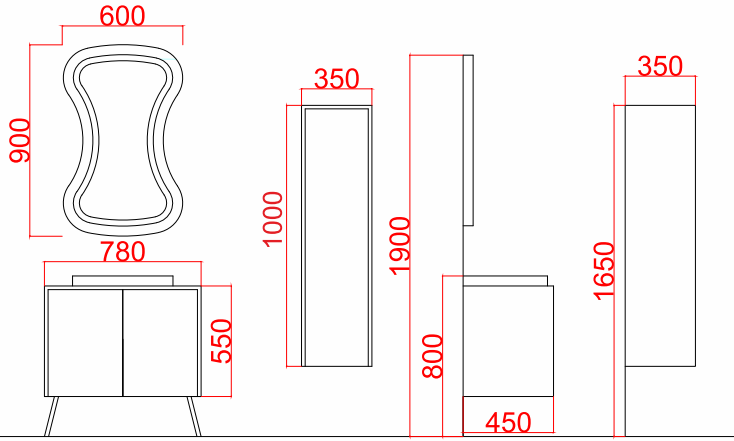

Tüm ölçüler sabit olup, yatay genişlik ölçüsü model boyutuna göre değişmektedir. Boyutlar fiyat cetvelinde ayrıca gösterilmiştir.

Ürün Fiyat Cetveli

Ürün Kodu	Ürün Adı	Ürün Ölçüleri	TL
ALF100-A	Alfa 100 Alt Modül	980x450x550	₺ 2.200
ALF100-U	Alfa 100 Üst Modül	600x900	₺ 1.000
ALF100-T	Alfa 100 Takım	-	₺ 3.200
ALF080-A	Alfa 80 Alt Modül	780x450x550	₺ 1.900
ALF080-U	Alfa 80 Üst Modül	600x900	₺ 1.000
ALF080-T	Alfa 80 Takım	-	₺ 2.900
ALF100-B	Alfa Boy Dolabı	350x350x1000	₺ 1.100