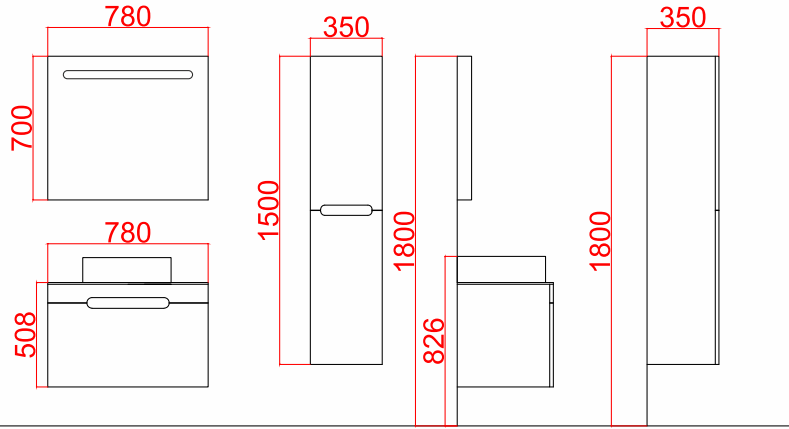

Ürün Fiyat Cetveli

Ürün Kodu	Ürün Adı	Ürün Ölçüleri	TL
BN080-A	Bonni 80 Alt Modül	780x470x508	₺ 2.750
BN080-U	Bonni 80 Üst Modül	780x20x700	₺ 1.000
BN080-T	Bonni 80 Takım	-	₺ 3.750
BN080-B	Bonni Boy Dolabı	350x350x1500	₺ 1.250

RENK SEÇENEKLERİ

Gövde

Ud

Beyaz

Yardımcı Renk

Beyaz

Siyah

Antrasit

Cappuchino