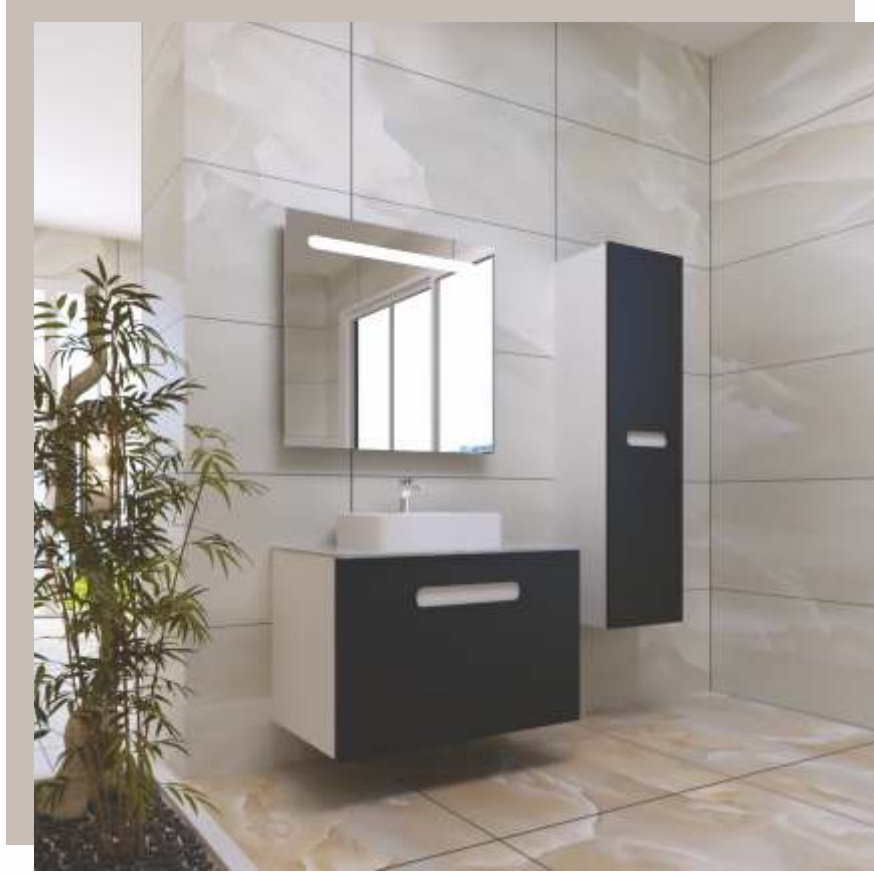

TEKNE

KÜVET

KONSEPT/JAKUZI

KOMPAKT SİSTEM

SAUNA

SIRMA SERİSİ

LOTUS SERİSİ

ATLAS SERİSİ

STILL SERİSİ

BANYO DOLAPLARI

AKSESUARLAR

PLASTİK GRUBU

DESEN