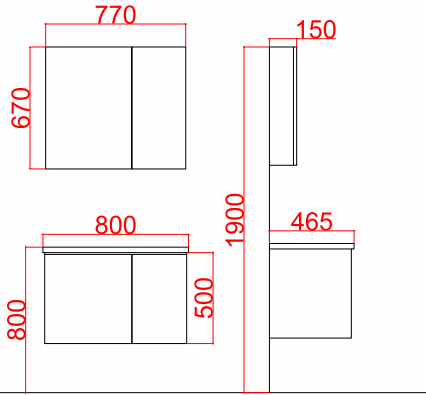

Tüm ölçüler sabit olup, yatay genişlik ölçüsü model boyutuna göre değişmektedir. Boyutlar fiyat cetvelinde ayrıca gösterilmiştir.

Ürün Fiyat Cetveli

Ürün Kodu	Ürün Adı	Ürün Ölçüleri	TL
EL100-A	Eleny 100 Alt Modül	1000x470x465	₺ 1.400
EL100-U	Eleny 100 Üst Modül	1000x670x150	₺ 950
EL100-T	Eleny 100 Takım	-	₺ 2.350
EL080-A	Eleny 80 Alt Modül	800x470x465	₺ 1.100
EL080-U	Eleny 80 Üst Modül	800x670x150	₺ 700
EL080-T	Eleny 80 Takım	-	₺ 1.800
EL065-A	Eleny 65 Alt Modül	650x470x465	₺ 1.000
EL065-U	Eleny 65 Üst Modül	650x670x150	₺ 650
EL065-T	Eleny 65 Takım	-	₺ 1.650

RENK SEÇENEKLERİ

Gövde

TEKNE

KÜVET

KONSEPT/JAKUZI

KOMPAKT SİSTEM

SAUNA

SIRMA SERİSİ

LOTUS SERİSİ

ATLAS SERİSİ

STILL SERİSİ

BANYO DOLAPLARI

AKSESUARLAR

PLASTİK GRUBU

DESEN