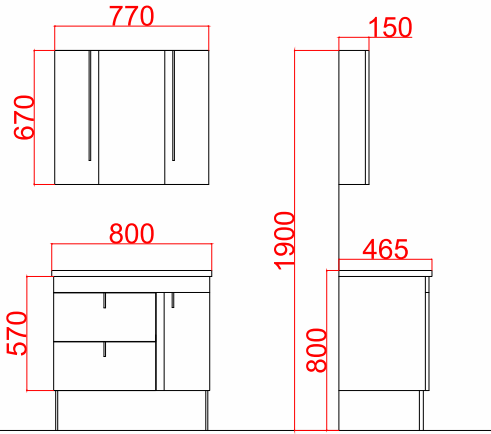

LOTUS SERİSİ

ATLAS SERİSİ

STILL SERİSİ

BANYO DOLAPLARI

AKSESUARLAR

PLASTİK GRUBU

DESEN

Tüm ölçüler sabit olup, yatay genişlik ölçüsü model boyutuna göre değişmektedir. Boyutlar fiyat cetvelinde ayrıca gösterilmiştir.