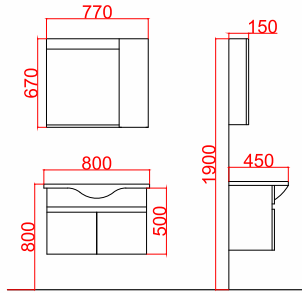

Tüm ölçüler sabit olup, yatay genişlik ölçüsü model boyutuna göre değişmektedir. Boyutlar fiyat cetvelinde ayrıca gösterilmiştir.

Ürün Fiyat Cetveli

Ürün Kodu	Ürün Adı	Ürün Ölçüleri	TL
KL100-A	Klasik 100 Alt Modül	1000x450x500	₺ 1.075
KL100-U	Klasik 100 Üst Modül	970x150x670	₺ 575
KL100-T	Klasik 100 Takım	-	₺ 1.650
KL080-A	Klasik 80 Alt Modül	800x450x500	₺ 825
KL080-U	Klasik 80 Üst Modül	770x150x670	₺ 425
KL080-T	Klasik 80 Takım	-	₺ 1.250
KL065-A	Klasik 65 Alt Modül	650x450x500	₺ 750
KL065-U	Klasik 65 Üst Modül	650x150x670	₺ 400
KL065-T	Klasik 65 Takım	-	₺ 1.150
KL055-A	Klasik 55 Alt Modül	550x450x500	₺ 700
KL055-U	Klasik 55 Üst Modül	550x150x670	₺ 375
KL055-T	Klasik 55 Takım	-	₺ 1.075

RENK SEÇENEKLERİ

Gövde

Beyaz

Yardımcı Renk

Beyaz

Belly

Siyah

Antrasit

TEKNE

KÜVET

KONSEPT/JAKUZI

KOMPAKT SİSTEM

SAUNA

SIRMA SERİSİ

LOTUS SERİSİ

ATLAS SERİSİ

STILL SERİSİ

BANYO DOLAPLARI

AKSESUARLAR

PLASTİK GRUBU

DESEN