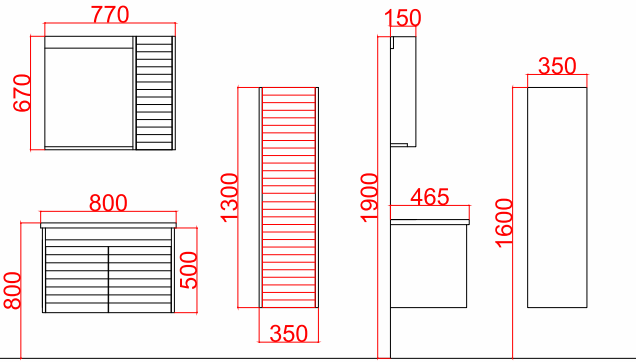

158

Ubm Banyo Ürünleri
www.ubmplastik.com.tr

Tüm ölçüler sabit olup, yatay genişlik ölçüsü model boyutuna göre değişmektedir. Boyutlar fiyat cetvelinde ayrıca gösterilmiştir.

Ürün Fiyat Cetveli

Ürün Kodu	Ürün Adı	Ürün Ölçüleri	TL
MEI100-A	Meiss 100 Alt Modül	1000x465x500	₺ 1.700
MEI100-U	Meiss 100 Üst Modül	970x150x670	₺ 900
MEI100-T	Meiss 100 Takım	-	₺ 2.600
MEI080-A	Meiss 80 Alt Modül	800x465x500	₺ 1.425
MEI080-U	Meiss 80 Üst Modül	770x150x670	₺ 700
MEI080-T	Meiss 80 Takım	-	₺ 2.125
MEI065-A	Meiss 65 Alt Modül	650x465x500	₺ 1.250
MEI065-U	Meiss 65 Üst Modül	650x150x670	₺ 600
MEI065-T	Meiss 65 Takım	-	₺ 1.850
MEI100-B	Meiss Boy Dolabı	350x350x1300	₺ 1.250