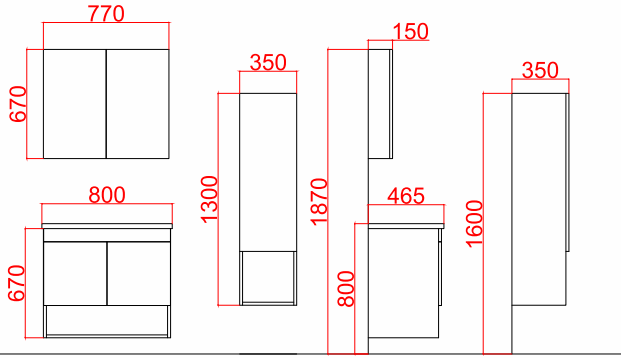

180

Ubm Banyo Ürünleri
www.ubmplastik.com.tr

Tüm ölçüler sabit olup, yatay genişlik ölçüsü model boyutuna göre değişmektedir. Boyutlar fiyat cetvelinde ayrıca gösterilmiştir.

Ürün Fiyat Cetveli

Ürün Kodu	Ürün Adı	Ürün Ölçüleri	TL
NR100-A	Nergis 100 Alt Modül	1000x465x670	₺ 1.600
NR100-U	Nergis 100 Üst Modül	970x150x670	₺ 950
NR100-T	Nergis 100 Takım	-	₺ 2.550
NR080-A	Nergis 80 Alt Modül	800x465x670	₺ 1.300
NR080-U	Nergis 80 Üst Modül	770x150x670	₺ 700
NR080-T	Nergis 80 Takım	-	₺ 2.000
NR065-A	Nergis 65 Alt Modül	650x465x670	₺ 1.100
NR065-U	Nergis 65 Üst Modül	650x150x670	₺ 650
NR065-T	Nergis 65 Takım	-	₺ 1.750
NR100-B	Nergis Boy Dolabı	350x350x1300	₺ 750