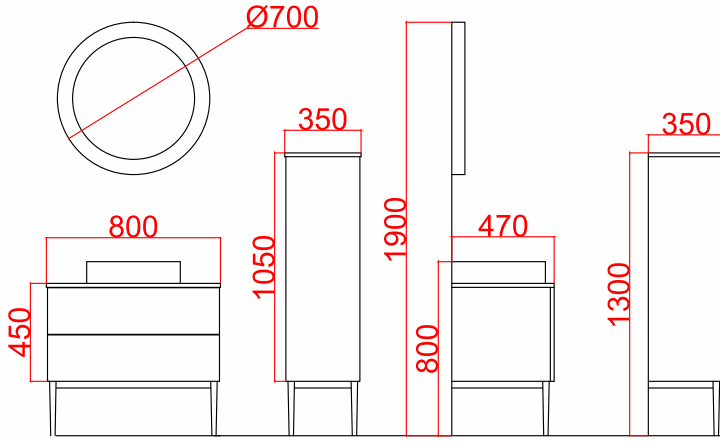

138

Ubm Banyo Ürünleri
www.ubmplastik.com.tr

Tüm ölçüler sabit olup, yatay genişlik ölçüsü model boyutuna göre değişmektedir. Boyutlar fiyat cetvelinde ayrıca gösterilmiştir.

Ürün Fiyat Cetveli

Ürün Kodu	Ürün Adı	Ürün Ölçüleri	TL
MN100-A	Monarc 100 Alt Modül	1000x470x450	₺ 4.400
MN100-U	Monarc 100 Üst Modül	700x700	₺ 1.500
MN100-T	Monarc 100 Takım	-	₺ 5.900
MN080-A	Monarc 80 Alt Modül	800x470x450	₺ 4.200
MN080-U	Monarc 80 Üst Modül	700x700	₺ 1.500
MN080-T	Monarc 80 Takım	-	₺ 5.700
MN100-B	Monarc Boy Dolabı	350x350x1050	₺ 1.400