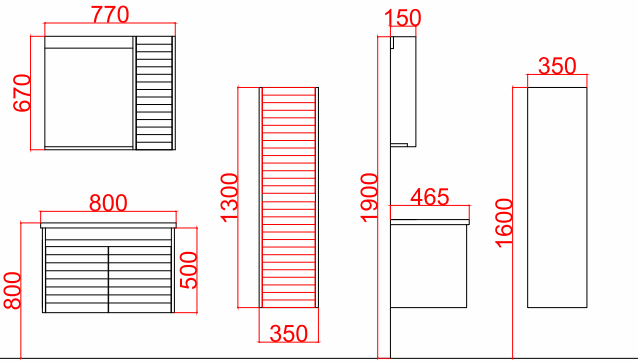

160

Ubm Banyo Ürünleri
www.ubmplastik.com.tr

Tüm ölçüler sabit olup, yatay genişlik ölçüsü model boyutuna göre değişmektedir. Boyutlar fiyat cetvelinde ayrıca gösterilmiştir.

Ürün Fiyat Cetveli

Ürün Kodu	Ürün Adı	Ürün Ölçüleri	TL
KE100-A	Keops 100 Alt Modül	1000x465x500	₺ 1.700
KE100-U	Keops 100 Üst Modül	970x150x670	₺ 950
KE100-T	Keops 100 Takım	-	₺ 2.650
KE080-A	Keops 80 Alt Modül	800x465x500	₺ 1.425
KE080-U	Keops 80 Üst Modül	770x150x670	₺ 750
KE080-T	Keops 80 Takım	-	₺ 2.175
KE065-A	Keops 65 Alt Modül	650x465x500	₺ 1.250
KE065-U	Keops 65 Üst Modül	650x150x670	₺ 650
KE065-T	Keops 65 Takım	-	₺ 1.900
KE100-B	Keops Boy Dolabı	350x350x1300	₺ 1.250