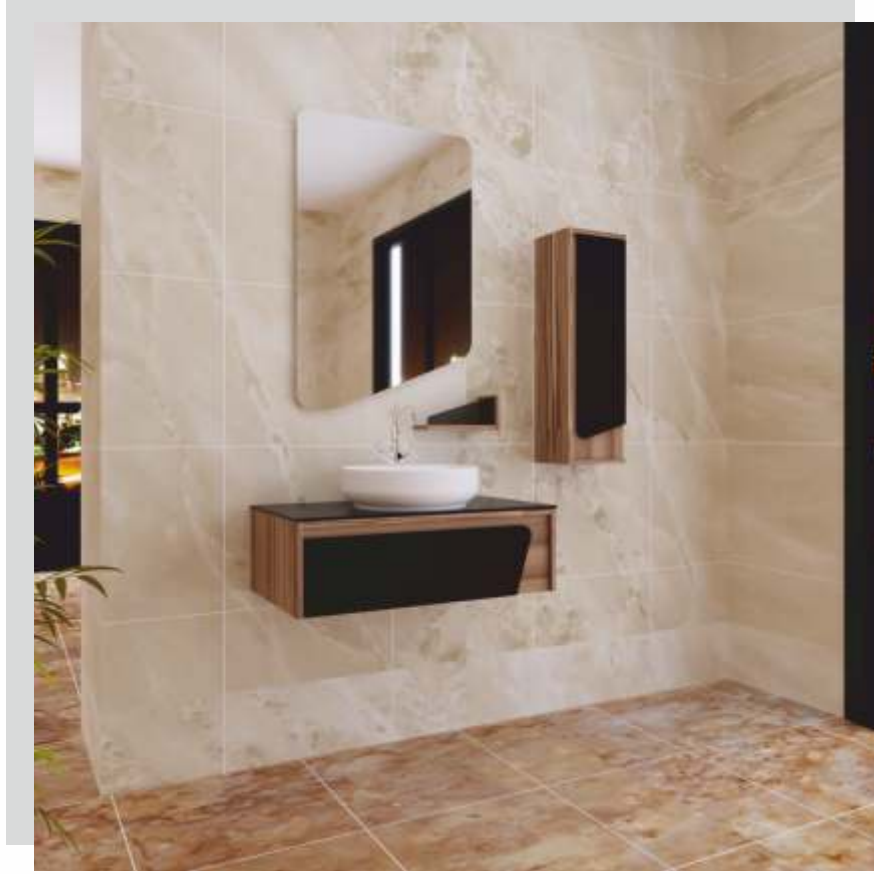

Ürün Fiyat Cetveli

Ürün Kodu	Ürün Adı	Ürün Ölçüleri	TL
VR080-A	Vera 80 Alt Modül	800x290x470	₺ 2.500
VR080-U	Vera 80 Üst Modül	600x700	₺ 600
VR080-T	Vera 80 Takım	-	₺ 3.100
VR080-B	Vera Boy Dolabı	900x350x350	₺ 1.000

RENK SEÇENEKLERİ

Gövde

Beyaz

Antrasit

Belly

Cappuchino

Yardımcı Renk

Membran Füme

TEKNE

KÜVET

KONSEPT/JAKUZI

KOMPAKT SİSTEM

SAUNA

SIRMA SERİSİ

LOTUS SERİSİ

ATLAS SERİSİ

STILL SERİSİ

BANYO DOLAPLARI

AKSESUARLAR

PLASTİK GRUBU

DESEN