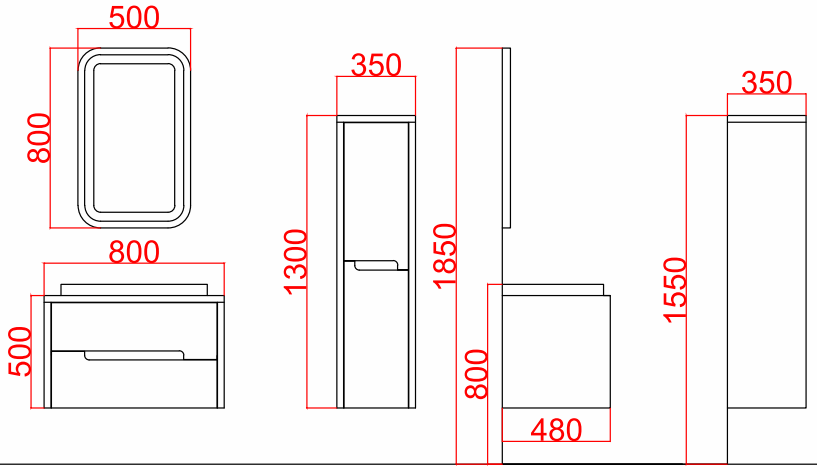

RENK SEÇENEKLERİ

Gövde

Saten Beyaz

Krem

Antrasit

Cappuchino

Yardımcı Renk

Siyah

Ürün Fiyat Cetveli

Ürün Kodu	Ürün Adı	Ürün Ölçüleri	TL
AR080-A	Arlin 80 Alt Modül	800x480x500	₺ 3.000
AR080-U	Arlin 80 Üst Modül	500x100x800	₺ 1.400
AR080-T	Arlin 80 Takım	-	₺ 4.400
AR080-B	Arlin Boy Dolabı	350x350x1300	₺ 1.500