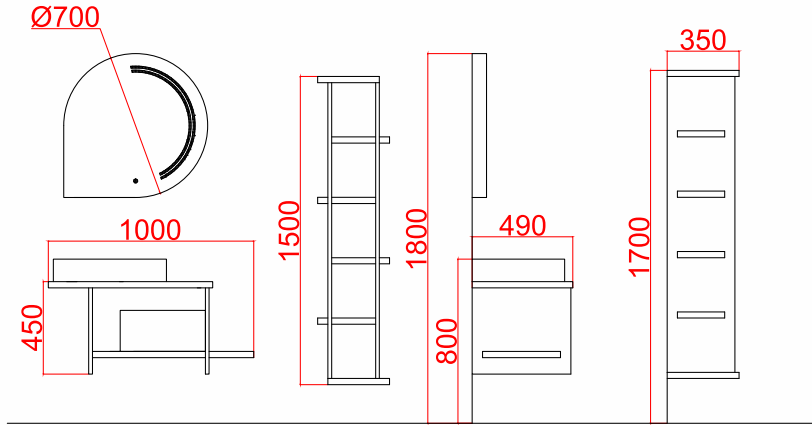

Ürün Fiyat Cetveli

Ürün Kodu	Ürün Adı	Ürün Ölçüleri	TL
LF100-A	Life 100 Alt Modül	1000x490x450	₺ 3.600
LF100-U	Life 100 Üst Modül	R700	₺ 1.150
LF100-T	Life 100 Takım	-	₺ 4.750
LF080-A	Life 80 Alt Modül	800x490x450	₺ 3.350
LF080-U	Life 80 Üst Modül	R700	₺ 1.150
LF080-T	Life 80 Takım	-	₺ 4.500
LF100-B	Life Boy Dolabı	350x350x1500	₺ 1.750

RENK SEÇENEKLERİ

Gövde

Beyaz

Yardımcı Renk

Kayın Panel