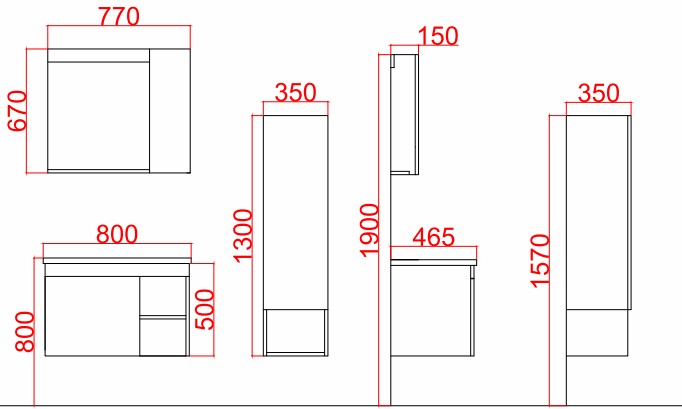

LOTUS SERİSİ

ATLAS SERİSİ

STILL SERİSİ

BANYO DOLAPLARI

AKSESUARLAR

PLASTİK GRUBU

DESEN

Tüm ölçüler sabit olup, yatay genişlik ölçüsü model boyutuna göre değişmektedir. Boyutlar fiyat cetvelinde ayrıca gösterilmiştir.