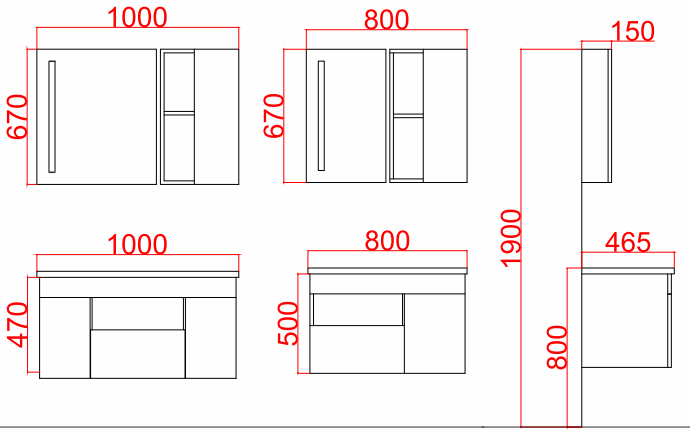

Tüm ölçüler sabit olup, yatay genişlik ölçüsü model boyutuna göre değişmektedir. Boyutlar fiyat cetvelinde ayrıca gösterilmiştir.

Ürün Fiyat Cetveli

Ürün Kodu	Ürün Adı	Ürün Ölçüleri	TL
LS100-A	Lısyı 100 Alt Modül	1000x465x470	₺ 2.000
LS100-U	Lısyı 100 Üst Modül	1000x150x670	₺ 1.250
LS100-T	Lısyı 100 Takım	-	₺ 3.250
LS080-A	Lısyı 80 Alt Modül	800x465x500	₺ 1.700
LS080-U	Lısyı 80 Üst Modül	800x150x670	₺ 1.100
LS080-T	Lısyı 80 Takım	-	₺ 2.800

RENK SEÇENEKLERİ

Gövde

Retro Gümüş

Siyah

Antrasit

Ud

TEKNE

KÜVET

KONSEPT/JAKUZI

KOMPAKT SİSTEM

SAUNA

SIRMA SERİSİ

LOTUS SERİSİ

ATLAS SERİSİ

STİLL SERİSİ

BANYO DOLAPLARI

AKSESUARLAR

PLASTİK GRUBU

DESEN