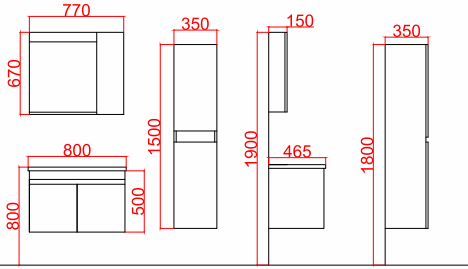

Tüm ölçüler sabit olup, yatay genişlik ölçüsü model boyutuna göre değişmektedir. Boyutlar fiyat cetvelinde ayrıca gösterilmiştir.

Ürün Fiyat Cetveli

Ürün Kodu	Ürün Adı	Ürün Ölçüleri	TL
LA100-A	Lale 100 Alt Modül	1000x465x500	₺ 1.225
LA100-U	Lale 100 Üst Modül	970x150x670	₺ 575
LA100-T	Lale 100 Takım	-	₺ 1.800
LA080-A	Lale 80 Alt Modül	800x465x500	₺ 975
LA080-U	Lale 80 Üst Modül	770x150x670	₺ 425
LA080-T	Lale 80 Takım	-	₺ 1.400
LA065-A	Lale 65 Alt Modül	650x465x500	₺ 900
LA065-U	Lale 65 Üst Modül	650x150x670	₺ 400
LA065-T	Lale 65 Takım	-	₺ 1.300
LA055-A	Lale 55 Alt Modül	1550x465x500	₺ 850
LA055-U	Lale 55 Üst Modül	550x150x670	₺ 375
LA055-T	Lale 55 Takım	-	₺ 1.225
LA100-B	Lale Boy Dolabı	350x350x1500	₺ 900

RENK SEÇENEKLERİ

Gövde

Beyaz

Yardımcı Renk

Beyaz

Belly

Siyah

Antrasit

TEKNE

KÜVET

KONSEPT/JAKUZI

KOMPAKT SİSTEM

SAUNA

SIRMA SERİSİ

LOTUS SERİSİ

ATLAS SERİSİ

STILL SERİSİ

BANYO DOLAPLARI

AKSESUARLAR

PLASTİK GRUBU

DESEN