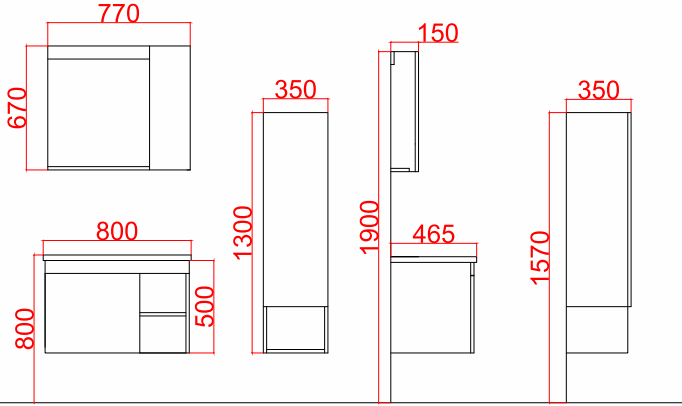

STILL SERİSİ

BANYO DOLAPLARI

AKSESUARLAR

PLASTİK GRUBU

DESEN

Tüm ölçüler sabit olup, yatay genişlik ölçüsü model boyutuna göre değişmektedir. Boyutlar fiyat cetvelinde ayrıca gösterilmiştir.

Ürün Fiyat Cetveli