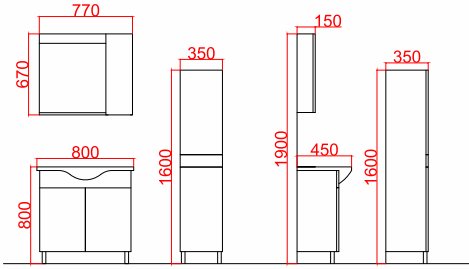

188

Ubm Banyo Ürünleri
www.ubmplastik.com.tr

Tüm ölçüler sabit olup, yatay genişlik ölçüsü model boyutuna göre değişmektedir. Boyutlar fiyat cetvelinde ayrıca gösterilmiştir.

Ürün Fiyat Cetveli

Ürün Kodu	Ürün Adı	Ürün Ölçüleri	TL
AK100-A	Akasya 100 Alt Modül	1000x450x800	₺ 1.150
AK100-U	Akasya 100 Üst Modül	970x150x670	₺ 575
AK100-T	Akasya 100 Takım	-	₺ 1.725
AK080-A	Akasya 80 Alt Modül	800x450x800	₺ 900
AK080-U	Akasya 80 Üst Modül	770x150x670	₺ 425
AK080-T	Akasya 80 Takım	-	₺ 1.325
AK065-A	Akasya 65 Alt Modül	650x450x800	₺ 825
AK065-U	Akasya 65 Üst Modül	650x150x670	₺ 400
AK065-T	Akasya 65 Takım	-	₺ 1.225
AK055-A	Akasya 55 Alt Modül	550x450x800	₺ 775
AK055-U	Akasya 55 Üst Modül	550x150x670	₺ 375
AK055-T	Akasya 55 Takım	-	₺ 1.150
AK100-B	Akasya Boy Dolabı	350x350x1600	₺ 900