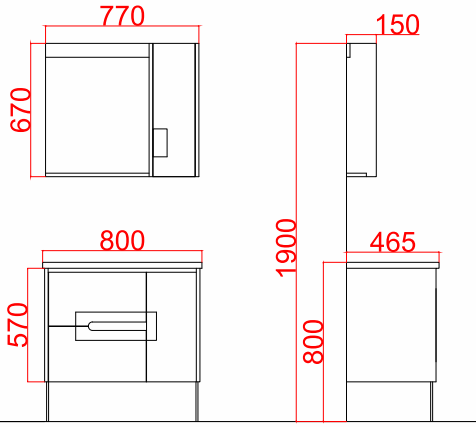

Tüm ölçüler sabit olup, yatay genişlik ölçüsü model boyutuna göre değişmektedir. Boyutlar fiyat cetvelinde ayrıca gösterilmiştir.

Ürün Fiyat Cetveli

Ürün Kodu	Ürün Adı	Ürün Ölçüleri	TL
SV100-A	Suva 100 Alt Modül	1000x465x570	₺ 2.750
SV100-U	Suva 100 Üst Modül	970x150x670	₺ 1.000
SV100-T	Suva 100 Takım	-	₺ 3.750
SV080-A	Suva 80 Alt Modül	800x465x570	₺ 2.500
SV080-U	Suva 80 Üst Modül	770x150x670	₺ 750
SV080-T	Suva 80 Takım	-	₺ 3.250

RENK SEÇENEKLERİ

Gövde

Yardımcı Renk

UV Yüzey Uygulamalarında Desen Uygulaması
%+/-10 renk kartelası ile fark gösterebilir.

TEKNE

KÜVET

KONSEPT/JAKUZI

KOMPAKT SİSTEM

SAUNA

SIRMA SERİSİ

LOTUS SERİSİ

ATLAS SERİSİ

STILL SERİSİ

BANYO DOLAPLARI

AKSESUARLAR

PLASTİK GRUBU

DESEN