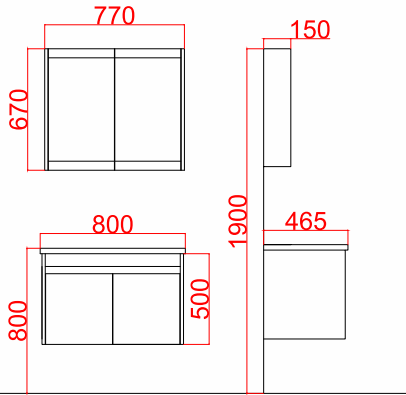

Tüm ölçüler sabit olup, yatay genişlik ölçüsü model boyutuna göre değişmektedir. Boyutlar fiyat cetvelinde ayrıca gösterilmiştir.

Ürün Fiyat Cetveli

Ürün Kodu	Ürün Adı	Ürün Ölçüleri	TL
BG100-A	Biga 100 Alt Modül	1000x465x500	₺ 1.400
BG100-U	Biga 100 Üst Modül	970x150x670	₺ 950
BG100-T	Biga 100 Takım	-	₺ 2.350
BG080-A	Biga 80 Alt Modül	800x465x500	₺ 1.150
BG080-U	Biga 80 Üst Modül	770x150x670	₺ 700
BG080-T	Biga 80 Takım	-	₺ 1.850
BG065-A	Biga 65 Alt Modül	650x465x500	₺ 975
BG065-U	Biga 65 Üst Modül	650x150x670	₺ 650
BG065-T	Biga 65 Takım	-	₺ 1.625

RENK SEÇENEKLERİ

Gövde

Beyaz

İstanbul

Yardımcı Renk

İstanbul

Beyaz

Antrasit

Retro Gümüş

TEKNE

KÜVET

KONSEPT/JAKUZI

KOMPAKT SİSTEM

SAUNA

SIRMA SERİSİ

LOTUS SERİSİ

ATLAS SERİSİ

STILL SERİSİ

BANYO DOLAPLARI

AKSESUARLAR

PLASTİK GRUBU

DESEN