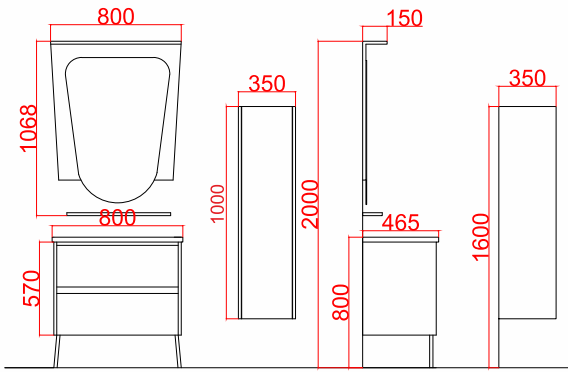

140

Ubm Banyo Ürünleri
www.ubmplastik.com.tr

Tüm ölçüler sabit olup, yatay genişlik ölçüsü model boyutuna göre değişmektedir. Boyutlar fiyat cetvelinde ayrıca gösterilmiştir.

Ürün Fiyat Cetveli

Ürün Kodu	Ürün Adı	Ürün Ölçüleri	TL
BO100-A	Boiss 100 Alt Modül	1000x465x570	₺ 3.000
BO100-U	Boiss 100 Üst Modül	800x150x1068	₺ 850
BO100-T	Boiss 100 Takım	-	₺ 3.850
BO080-A	Boiss 80 Alt Modül	800x465x570	₺ 2.750
BO080-U	Boiss 80 Üst Modül	800x150x1068	₺ 850
BO080-T	Boiss 80 Takım	-	₺ 3.600
BO065-A	Boiss 65 Alt Modül	650x465x570	₺ 2.400
BO065-U	Boiss 65 Üst Modül	650x150x1068	₺ 750
BO065-T	Boiss 65 Takım	-	₺ 3.150
BO100-B	Boiss Boy Dolabı	1000x350x350	₺ 1.100