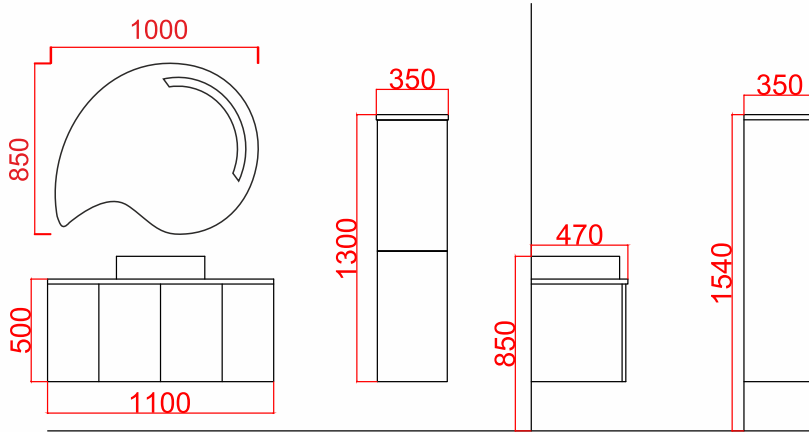

128

Ubm Banyo Ürünleri
www.ubmplastik.com.tr

Ürün Fiyat Cetveli

Ürün Kodu	Ürün Adı	Ürün Ölçüleri	TL
DM110-A	Damla 110 Alt Modül	1100x470x500	₺ 4.000
DM110-U	Damla 110 Üst Modül	1000x20x850	₺ 1.500
DM110-T	Damla 110 Takım	-	₺ 5.500
DM110-B	Damla Boy Dolabı	350x350x1300	₺ 1.400