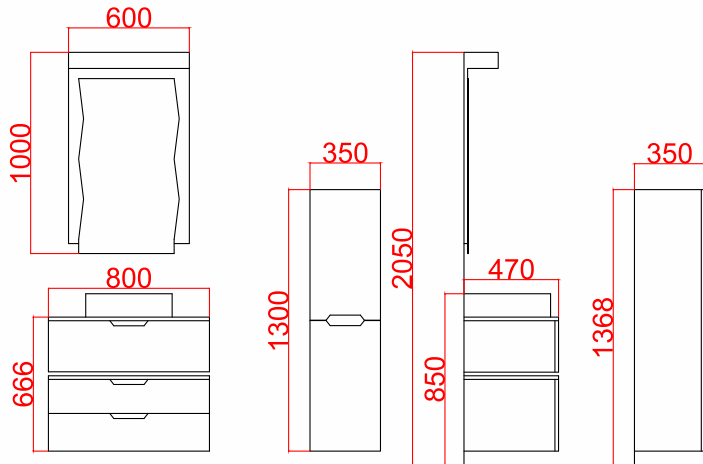

RENK SEÇENEKLERİ

Gövde

Beyaz

Bej

Antrasit

Siyah

Yardımcı Renk

Beyaz

Siyah

Ürün Fiyat Cetveli

Ürün Kodu	Ürün Adı	Ürün Ölçüleri	TL
ALT080-A	Altera 80 Alt Modül	800x470x666	₺ 3.250
ALT080-U	Altera 80 Üst Modül	1000x120x1000	₺ 750
ALT080-T	Altera 80 Takım	-	₺ 4.000
ALT080-B	Altera Boy Dolabı	350x350x1300	₺ 1.700