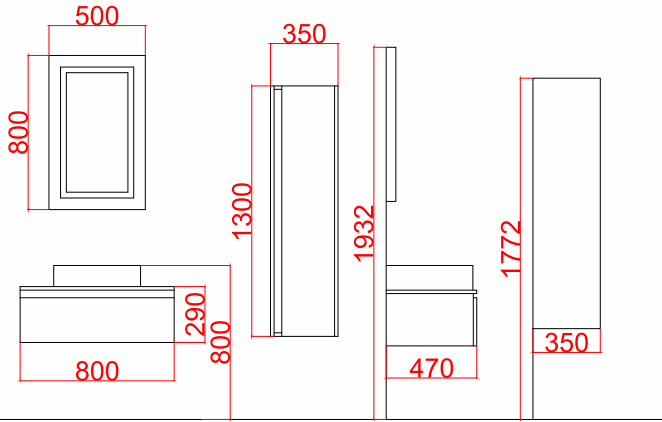

170

Ubm Banyo Ürünleri
www.ubmplastik.com.tr

Tüm ölçüler sabit olup, yatay genişlik ölçüsü model boyutuna göre değişmektedir. Boyutlar fiyat cetvelinde ayrıca gösterilmiştir.

Ürün Fiyat Cetveli

Ürün Kodu	Ürün Adı	Ürün Ölçüleri	TL
RI100-A	Rina 100 Alt Modül	1000x470x290	₺ 3.100
RI100-U	Rina 100 Üst Modül	500x20x800	₺ 1.150
RI100-T	Rina 100 Takım	-	₺ 4.250
RI080-A	Rina 80 Alt Modül	800x470x290	₺ 2.600
RI080-U	Rina 80 Üst Modül	500x20x800	₺ 1.000
RI080-T	Rina 80 Takım	-	₺ 3.600
RI100-B	Rina Boy Dolabı	350x350x1300	₺ 1.000