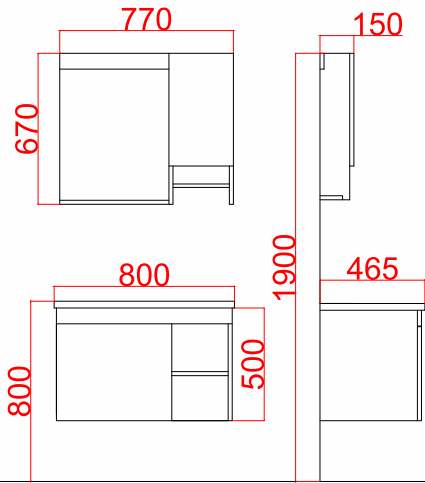

Tüm ölçüler sabit olup, yatay genişlik ölçüsü model boyutuna göre değişmektedir. Boyutlar fiyat cetvelinde ayrıca gösterilmiştir.

Ürün Fiyat Cetveli

Ürün Kodu	Ürün Adı	Ürün Ölçüleri	TL
ML080-A	Milas 80 Alt Modül	800x465x500	₺ 1.500
ML080-U	Milas 80 Üst Modül	770x150x670	₺ 750
ML080-T	Milas 80 Takım	-	₺ 2.250
ML065-A	Milas 65 Alt Modül	650x465x550	₺ 1.400
ML065-U	Milas 65 Üst Modül	650x150x670	₺ 700
ML065-T	Milas 65 Takım	-	₺ 2.100