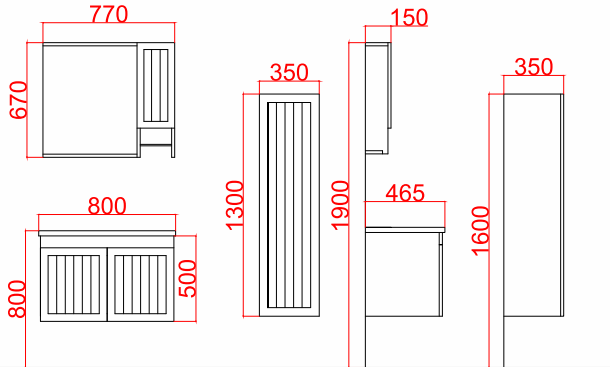

150

Ubm Banyo Ürünleri
www.ubmplastik.com.tr

Tüm ölçüler sabit olup, yatay genişlik ölçüsü model boyutuna göre değişmektedir. Boyutlar fiyat cetvelinde ayrıca gösterilmiştir.

Ürün Fiyat Cetveli

Ürün Kodu	Ürün Adı	Ürün Ölçüleri	TL
ARY100-A	Arya 100 Alt Modül	1000x465x500	₺ 1.650
ARY100-U	Arya 100 Üst Modül	970x150x670	₺ 1.000
ARY100-T	Arya 100 Takım	-	₺ 2.650
ARY080-A	Arya 80 Alt Modül	800x465x500	₺ 1.350
ARY080-U	Arya 80 Üst Modül	770x150x670	₺ 750
ARY080-T	Arya 80 Takım	-	₺ 2.100
ARY065-A	Arya 65 Alt Modül	650x465x500	₺ 1.200
ARY065-U	Arya 65 Üst Modül	650x150x670	₺ 650
ARY065-T	Arya 65 Takım	-	₺ 1.850
ARY100-B	Arya Boy Dolabı	350x350x1600	₺ 1.200