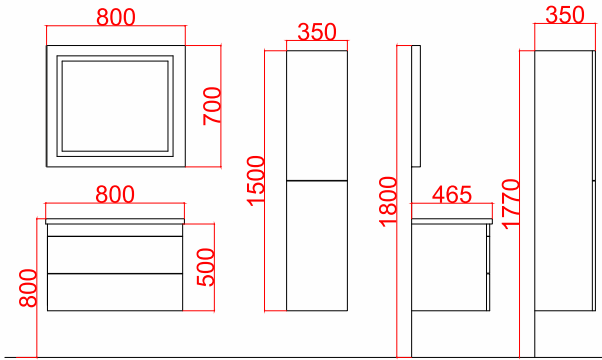

176

Ubm Banyo Ürünleri
www.ubmplastik.com.tr

Ürün Fiyat Cetveli

Ürün Kodu	Ürün Adı	Ürün Ölçüleri	TL
HE100-A	Helen 100 Alt Modül	1000x470x465	₺ 2.400
HE100-U	Helen 100 Üst Modül	1000x600	₺ 1.200
HE100-T	Helen 100 Takım	-	₺ 3.600
HE080-A	Helen 80 Alt Modül	800x470x465	₺ 2.150
HE080-U	Helen 80 Üst Modül	800x600	₺ 1.050
HE080-T	Helen 80 Takım	-	₺ 3.200
HE065-A	Helen 65 Alt Modül	650x470x465	₺ 2.050
HE065-U	Helen 65 Üst Modül	650x600	₺ 950
HE065-T	Helen 65 Takım	-	₺ 3.000
HE100-B	Helen Boy Dolabı	1300x350x350	₺ 1.000