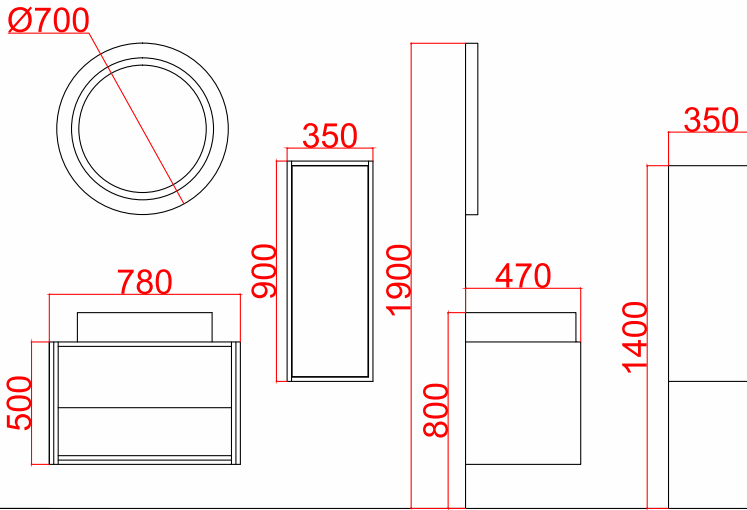

RENK SEÇENEKLERİ

Gövde

Siyah

Yardımcı Renk

Beyaz

Antrasit

Ud

Cappuchino

Ürün Fiyat Cetveli

Ürün Kodu	Ürün Adı	Ürün Ölçüleri	TL
RIO080-A	Rio 80 Alt Modül	780x470x500	₺ 2.550
RIO080-U	Rio 80 Üst Modül	700x700	₺ 1.100
RIO080-T	Rio 80 Takım	-	₺ 3.650
RIO080-B	Rio Boy Dolabı	350x350x900	₺ 750