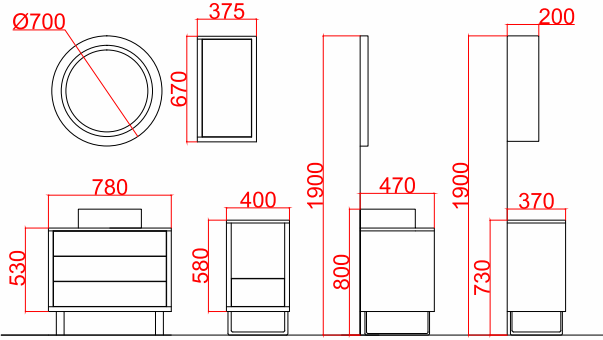

118

Ubm Banyo Ürünleri
www.ubmplastik.com.tr

Tüm ölçüler sabit olup, yatay genişlik ölçüsü model boyutuna göre değişmektedir. Boyutlar fiyat cetvelinde ayrıca gösterilmiştir.

Ürün Fiyat Cetveli

Ürün Kodu	Ürün Adı	Ürün Ölçüleri	TL
LY100-A	Liya 100 Alt Modül	980x470x550	₺ 3.750
LY100-A2	Liya 100 Alt Modül-2	400x470x580	₺ 1.150
LY100-AY	Liya 100 Ayna	R350	₺ 1.100
LY100-U	Liya 100 Üst Modül Dolap	375x200x670	₺ 600
LY100-T	Liya 100 Takım	-	₺ 6.600
LY080-A	Liya 80 Alt Modül	780x470x550	₺ 3.500
LY080-A2	Liya 80 Alt Modül-2	400x470x580	₺ 1.150
LY080-AY	Liya 80 Ayna	R350	₺ 1.100
LY080-U	Liya 80 Üst Modül Dolap	375x200x670	₺ 600
LY080-T	Liya 80 Takım	-	₺ 6.350