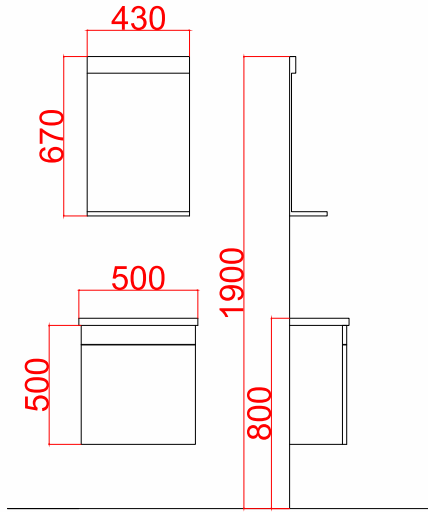

RENK SEÇENEKLERİ

Gövde

Beyaz

Yardımcı Renk

Beyaz

Siyah

Antrasit

Belly

Ürün Fiyat Cetveli

Ürün Kodu	Ürün Adı	Ürün Ölçüleri	TL
ZR050-A	Zerde 50 Alt Modül	500x300x500	₺ 600
ZR050-U	Zerde 50 Üst Modül	430x100x670	₺ 300
ZR050-T	Zerde Takım	-	₺ 900