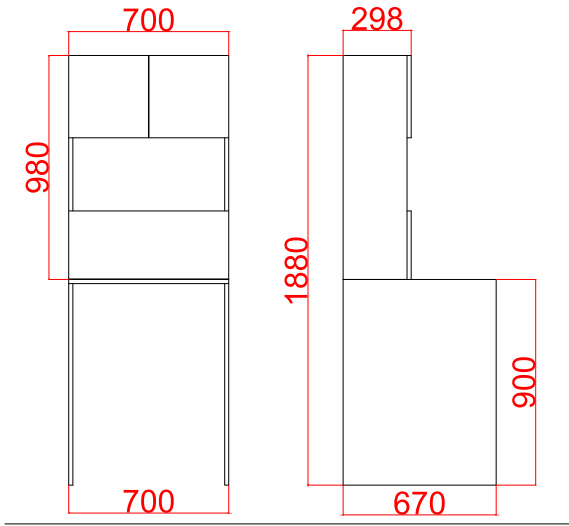

Ürün Fiyat Cetveli

Ürün Kodu	Ürün Adı	Ürün Ölçüleri	TL
MC070-A	Mache 70 Alt Modül	700x670x900	₺ 700
MC070-U	Mache 70 Üst Modül	700x298x980	₺ 500
MC070-T	Mache 70 Takım	-	₺ 1.200

RENK SEÇENEKLERİ

Gövde

Beyaz

Yardımcı Renk

Beyaz

Siyah

İstanbul

Ud

TEKNE

KÜVET

KONSEPT/JAKUZI

KOMPAKT SİSTEM

SAUNA

SIRMA SERİSİ

LOTUS SERİSİ

ATLAS SERİSİ

STILL SERİSİ

BANYO DOLAPLARI

AKSESUARLAR

PLASTİK GRUBU

DESEN