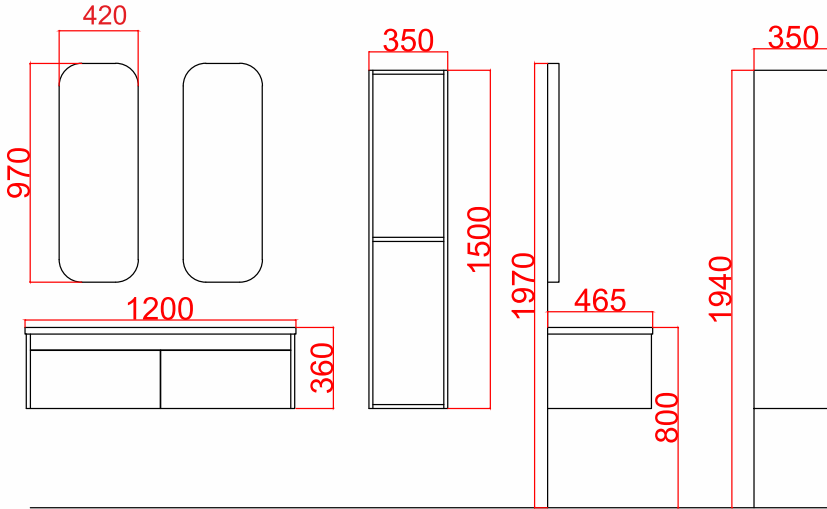

Ürün Fiyat Cetveli

Ürün Kodu	Ürün Adı	Ürün Ölçüleri	TL
AS120-A	Assos 120 Alt Modül	1200x465x360	₺ 3.500
AS120-U	Assos 120 Üst Modül	420x20x970 (2 adet)	₺ 1.750
AS120-T	Assos 120 Takım	-	₺ 5.250
AS120-B	Assos Boy Dolabı	350x350x1500	₺ 1.350

RENK SEÇENEKLERİ

Gövde

Beyaz

Retro Gümüş

Yardımcı Renk

Beyaz

Retro Gümüş

UV-101

UV-102

UV Yüzey Uygulamalarında Desen Uygulaması
%+/-10 renk kartelası ile fark gösterebilir.