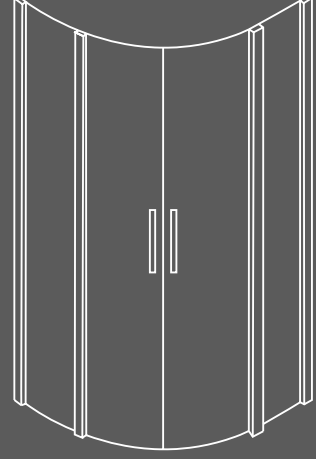

BANYO DOLAPLARI

AKSESUARLAR

PLASTİK GRUBU

DESEN

Ürün Kodu	Ölçü (cm)	h (cm)	6mm
BOVL-8080	80x80	180	₺ 2.200
BOVL-9090	90x90	180	₺ 2.300
BOVL-1010	100x100	180	₺ 2.400
BOVL-1111	110x110	180	₺ 2.500
BOVL-1212	120x120	180	₺ 2.600