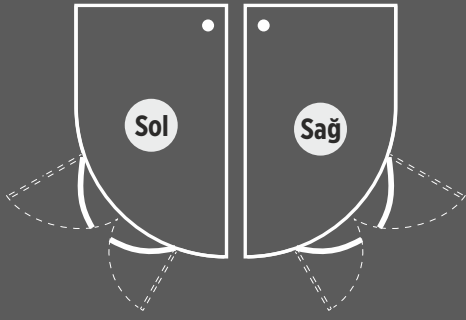

Kumlama ve Desen Farkı ₺ 150

Fiyatlar TL cinsinden olup, KDV ve Montaj fiyata dahil değildir.

98

Ubm Banyo Ürünleri
www.ubmplastik.com.tr

ASİMETRİK OVAL TEKNE ÜSTÜ DUŞAKABİN

ATLAS

Parlak Profil

Dışa Açılır Kapı Sistemi