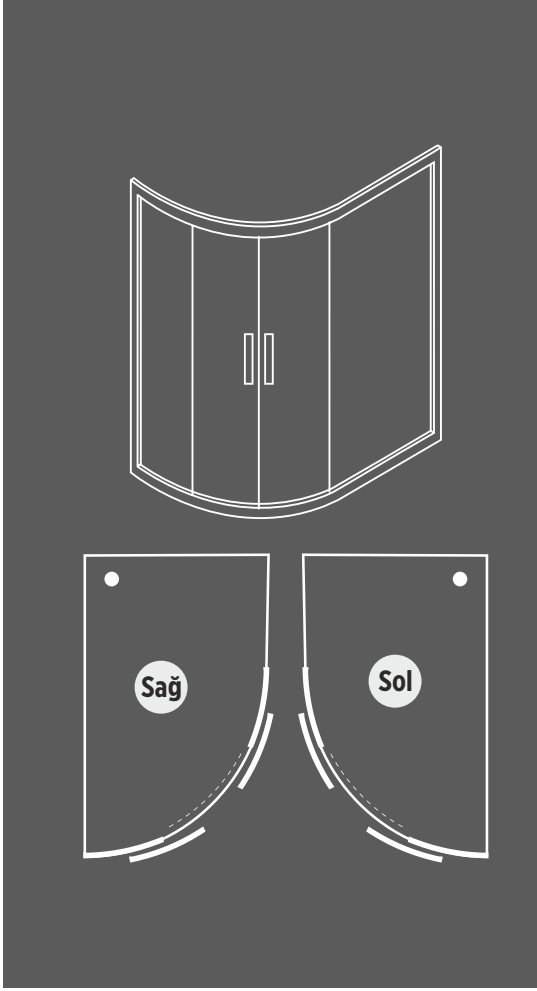

Fiyatlar TL cinsinden olup, KDV ve Montaj fiyata dahil değildir.

72

Ubm Banyo Ürünleri
www.ubmplastik.com.tr

ASİMETRİK OVAL KÜVET ÜSTÜ DUŞAKABİN

Parlak Profil

Kayar Kapı Sistemi

SIRMA

TEKNE