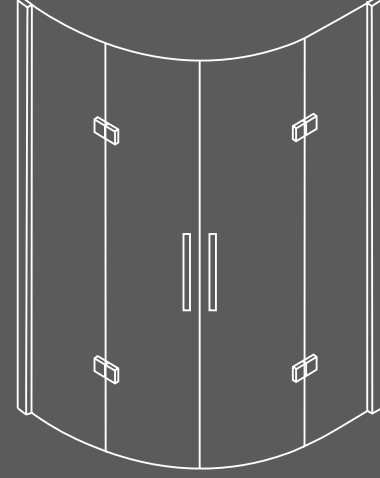

AKSESUARLAR

PLASTİK GRUBU

DESEN

Ürün Kodu	Ölçü (cm)	h (cm)	6mm
NOVLK-8080	80x80	148	₺ 2.350
NOVLK-9090	90x90	148	₺ 2.450
NOVLK-1010	100x100	148	₺ 2.550
NOVLK-1111	110x110	148	₺ 2.650
NOVLK-1212	120x120	148	₺ 2.750