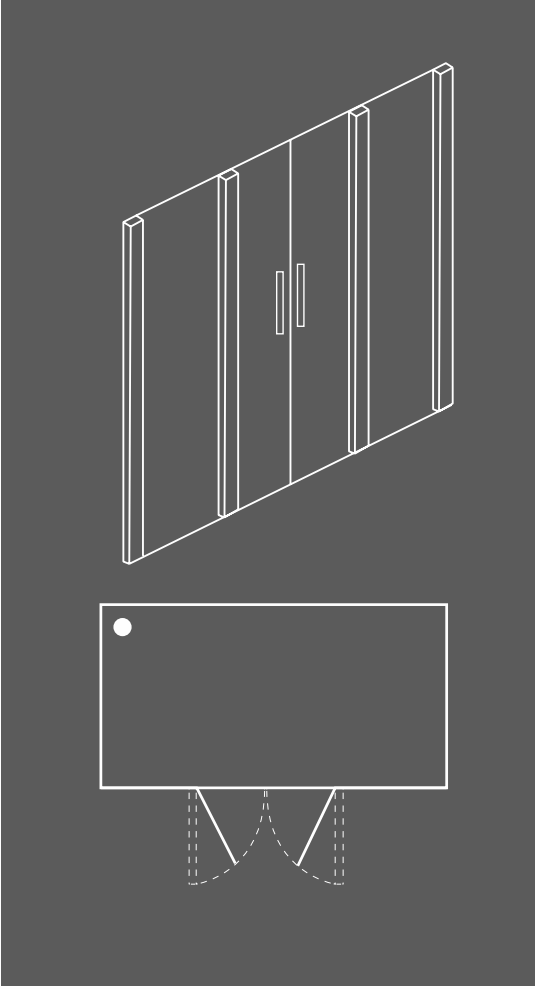

Ubm Banyo Ürünleri
www.ubmplastik.com.tr

İKİ DUVAR ARASI TEKNE ÜSTÜ DUŞAKABİN

LOTUS

Parlak Profil

Dışa Açılır Kapı Sistemi

TEKNE

KÜVET

KONSEPT/JAKUZI