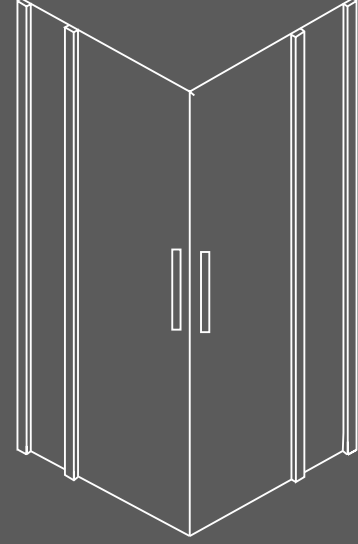

LOTUS

KARE TEKNE ÜSTÜ DUŞAKABİN

Parlak Profil

Dışa Açılır Kapı Sistemi

TEKNE

KÜVET

KONSEPT/JAKUZI

KOMPAKT SİSTEM

SAUNA

SIRMA SERİSİ

LOTUS SERİSİ

ATLAS SERİSİ

STILL SERİSİ

BANYO DOLAPLARI

AKSESUARLAR

PLASTİK GRUBU

DESEN

Ürün Kodu	Ölçü (cm)	h (cm)	6mm
BKARE-8080	80x80	180	₺ 2.200
BKARE-9090	90x90	180	₺ 2.300
BKARE-1010	100x100	180	₺ 2.400
BKARE-1111	110x110	180	₺ 2.500
BKARE-1212	120x120	180	₺ 2.600

Sistem	: 2 Sabit 2 Açılır
Giriş	: Köşe Giriş
Cam Tipi	: Temperli Cam
Cam Kesiti	: 6 mm
Menteşe	: Boy Mentешeli

Füme ve Bronz Cam Farkı ₺ 150

Reflekte Cam Farkı ₺ 350

Gold / Siyah Profil Farkı ₺ 100

Serigrafi Farkı ₺ 150

Kumlama ve Desen Farkı ₺ 150

Fiyatlar TL cinsinden olup, KDV ve Montaj fiyata dahil değildir.

82

Ubm Banyo Ürünleri
www.ubmplastik.com.tr