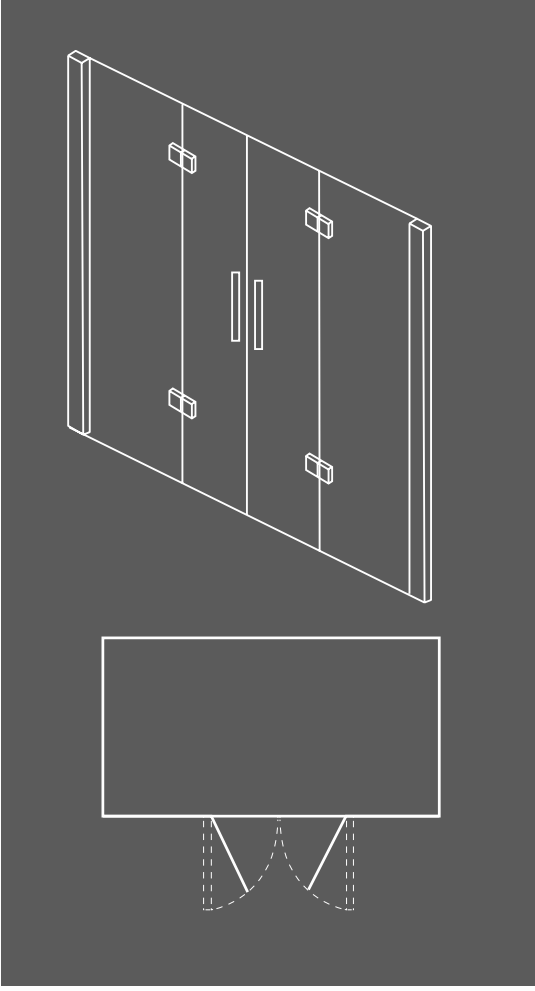

Ubm Banyo Ürünleri
www.ubmplastik.com.tr

İKİ DUVAR ARASI KÜVET ÜSTÜ DUŞAKABİN

ATLAS

Parlak Profil

Dışa Açılır Kapı Sistemi

TEKNE

KÜVET

KONSEPT/JAKUZI