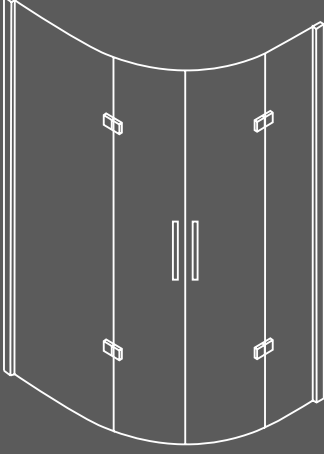

Kumlama ve Desen Farkı ₺ 150

Fiyatlar TL cinsinden olup, KDV ve Montaj fiyata dahil değildir.

98

Ubm Banyo Ürünleri
www.ubmplastik.com.tr

ASİMETRİK OVAL TEKNE ÜSTÜ DUŞAKABİN

ATLAS

Parlak Profil

Dışa Açılır Kapı Sistemi