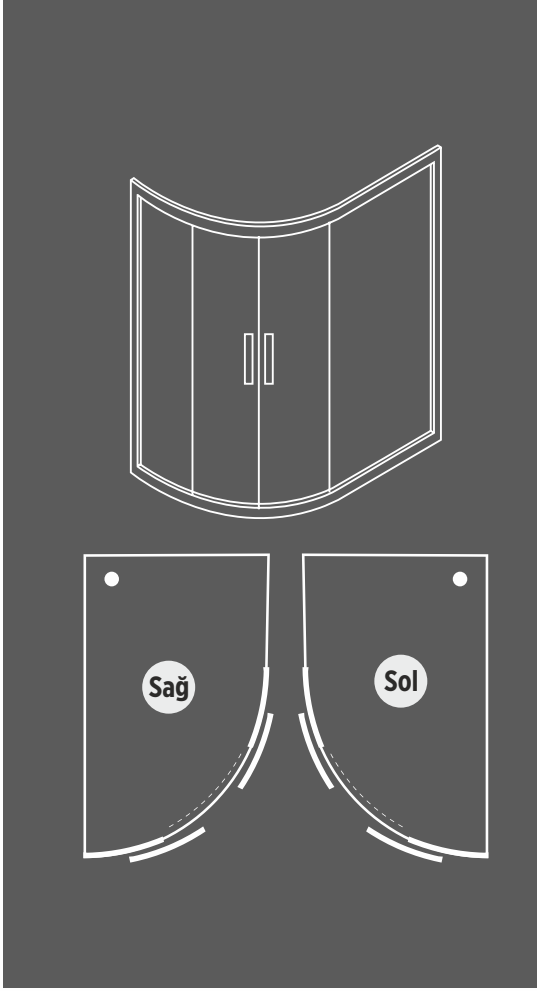

Fiyatlar TL cinsinden olup, KDV ve Montaj fiyata dahil değildir.

ASİMETRİK OVAL TEKNE ÜSTÜ DUŞAKABİN

Parlak Profil

Kayar Kapı Sistemi

SIRMA

TEKNE

KÜVET

KONSEPT/JAKUZİ