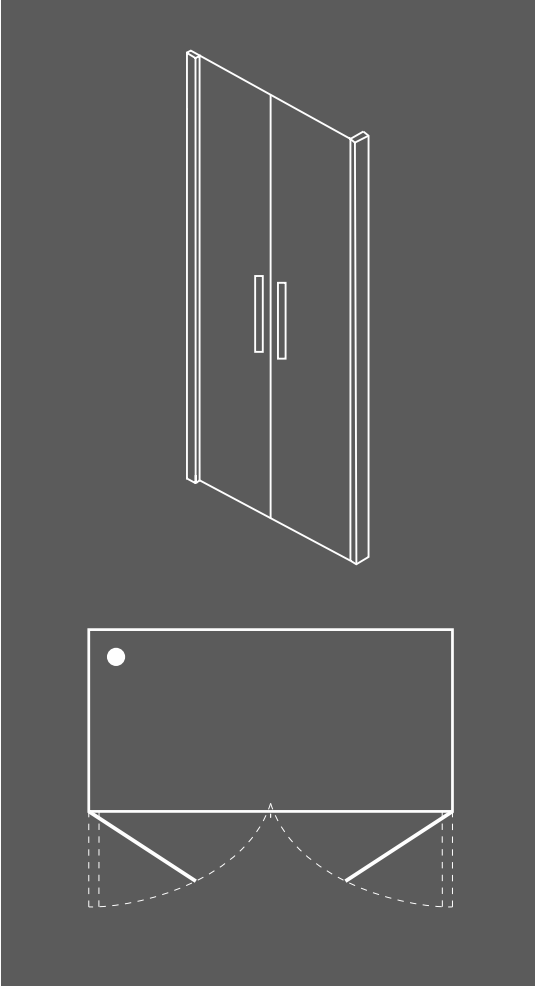

İKİ DUVAR ARASI TEKNE ÜSTÜ DUŞAKABİN

LOTUS

Parlak Profil

Dışa Açılır Kapı Sistemi

TEKNE

KÜVET

KONSEPT/JAKUZI

KOMPAKT SİSTEM