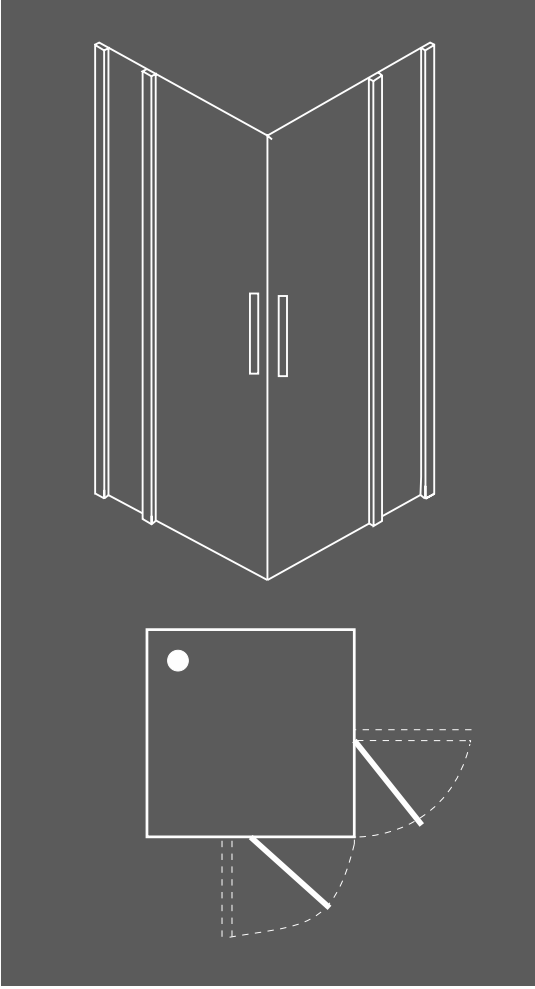

Fiyatlar TL cinsinden olup, KDV ve Montaj fiyata dahil değildir.

90

Ubm Banyo Ürünleri
www.ubmplastik.com.tr

KARE KÜVET ÜZERİ KABİN

Parlak Profil

Dışa Açılır Kapı Sistemi

LOTUS

TEKNE