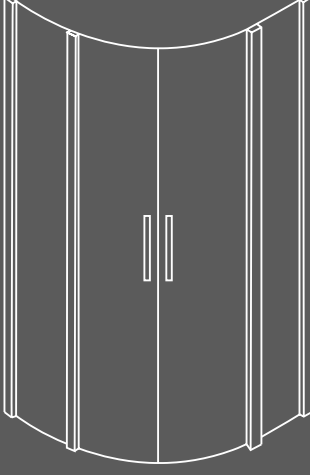

OVAL KÜVET ÜZERİ KABİN

LOTUS

Parlak Profil

Dışa Açılır Kapı Sistemi

TEKNE

KÜVET

KONSEPT/JAKUZI

KOMPAKT SİSTEM