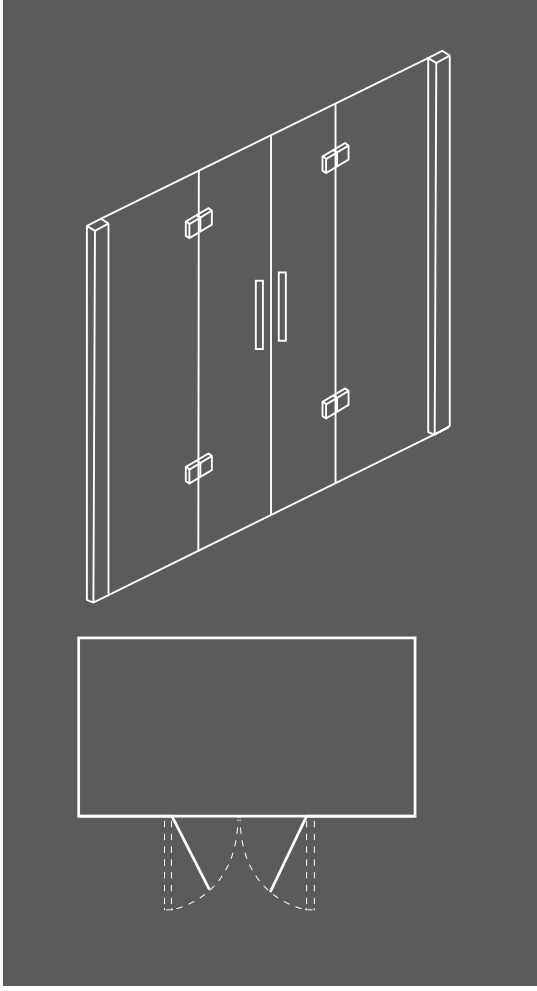

Fiyatlar TL cinsinden olup, KDV ve Montaj fiyata dahil değildir.

İKİ DUVAR ARASI TEKNE ÜSTÜ DUŞAKABİN

ATLAS

Parlak Profil

Dışa Açılır Kapı Sistemi

TEKNE

KÜVET

KONSEPT/JAKUZI