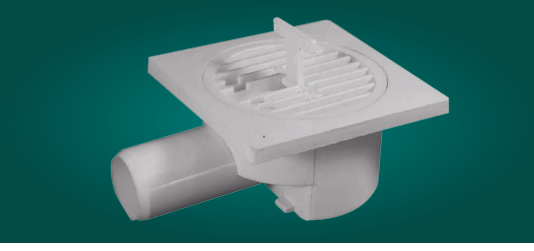

YER SÜZGEÇLERİ

ÜRÜN BİLGİLERİ PRODUCT INFORMATION		KOLİ İÇİ PACKAGE INSIDE	BİRİM FİYAT PRICE of 1 PIECE
Ürün Kodu Product Code	Ürün Adı-Özellikleri Product Name-Properties	Adet Pcs	TL Turkish Lira
YRS-001	10 X 10 YANDAN Ø 32 ÇIKIŞLI PLS.YER.SÜZ	125 ADET	9,00 ₺
YRS-002	10 X 10 YANDAN Ø 50 ÇIKIŞLI PLS.YER.SÜZ	100 ADET	10,00 ₺