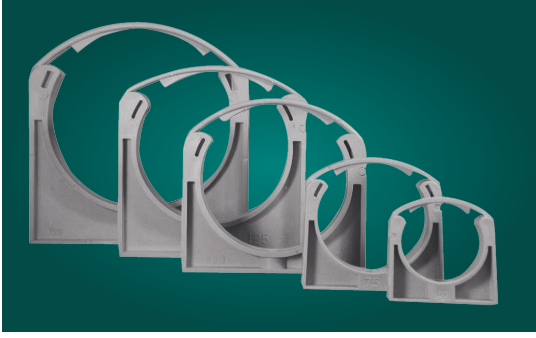

ÜRÜN BİLGİLERİ PRODUCT INFORMATION		KOLİ İÇİ PACKAGE INSIDE	BİRİM FİYAT PRICE of 1 PIECE
Ürün Kodu Product Code	Ürün Adı-Özellikleri Product Name-Properties	Adet Pcs	TL Turkish Lira
PSK-001	50 MM PİS SU KELEPÇESİ	200 ADET	2,00 ₺
PSK-002	70 MM PİS SU KELEPÇESİ	250 ADET	2,50 ₺
PSK-003	100 MM PİS SU KELEPÇESİ	100 ADET	4,35 ₺
PSK-004	125 MM PİS SU KELEPÇESİ	100 ADET	7,60 ₺
PSK-005	150 MM PİS SU KELEPÇESİ	50 ADET	12,50 ₺