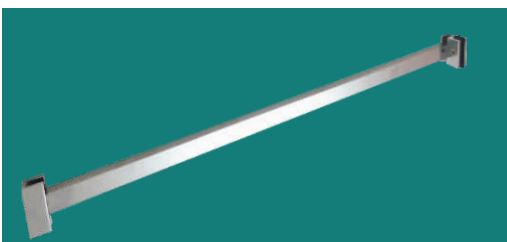

ÜRÜN BİLGİLERİ		BİRİM FİYAT
Ürün Kodu	Ürün Adı-Özellikleri	TL
AKS-100	Teleskopik Gergi Kolu 60*120 Krom Renk	133,00 ₺
AKS-101	Teleskopik Gergi Kolu 60*120 Siyah Renk	144,00 ₺
AKS-102	Teleskopik Gergi Kolu 60*120 Altın Renk	190,00 ₺

Value added tax or other taxes not added to prices **Fiyatlarımıza KDV Dahil Değildir**