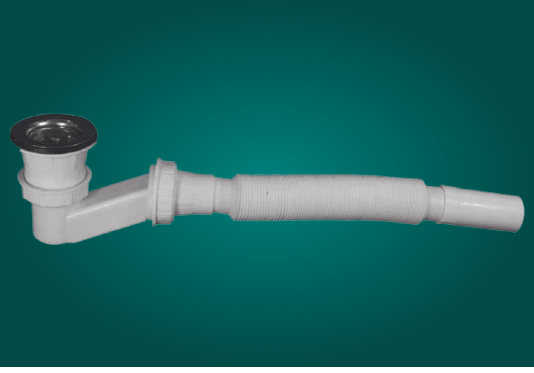

KÖRÜKLÜ SIFON GRUBU

ÜRÜN BİLGİLERİ PRODUCT INFORMATION		KOLİ İÇİ PACKAGE INSIDE	BİRİM FİYAT PRICE of 1 PIECE
Ürün Kodu Product Code	Ürün Adı-Özellikleri Product Name-Properties	Adet Pcs	TL Turkish Lira
SFN-050	LÜKS DUŞ TROPLENİ Ø 32	100 ADET	28,00 ₺
SFN-051	LÜKS DUŞ TROPLENİ Ø 50	100 ADET	28,00 ₺