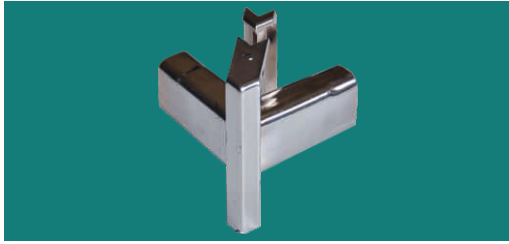

ÜRÜN BİLGİLERİ		BİRİM FİYAT
Ürün Kodu	Ürün Adı-Özellikleri	TL
AKS-129	Livarno Seri Köşe Takoz Krom Renk	9,00 ₺
AKS-130	Livarno Seri Köşe Takoz Siyah Renk	11,20 ₺
AKS-131	Livarno Seri Köşe Takoz Altın Renk	15,60 ₺