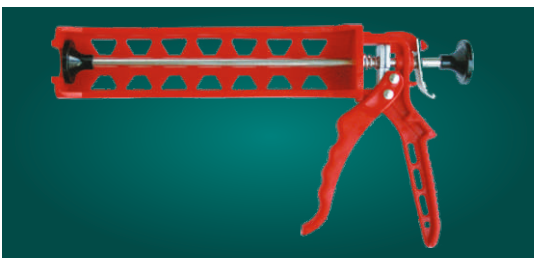

İŞ TABANCA LARI

ÜRÜN BİLGİLERİ PRODUCT INFORMATION		KOLİ İÇİ PACKAGE INSIDE	BİRİM FİYAT PRICE of 1 PIECE
Ürün Kodu Product Code	Ürün Adı-Özellikleri Product Name-Properties	Adet Pcs	TL Turkish Lira
TBNC-003	Slikon Tabancası (Plastik)	50	17,00 ₺

Value added tax or other taxes not added to prices **Fiatlarımıza KDV Dahil Değildir**