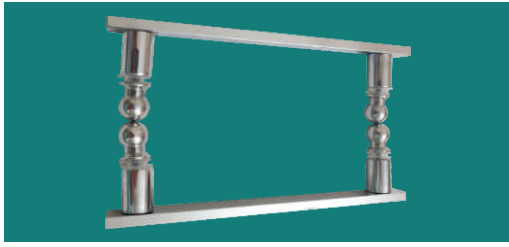

ÜRÜN BİLGİLERİ		BİRİM FİYAT
Ürün Kodu	Ürün Adı-Özellikleri	TL
AKS-051	Metal Gövdeli Kulp Krom Renk	62,30 ₺
AKS-052	Metal Gövdeli Kulp Siyah Renk	66,70 ₺
AKS-053	Metal Gövdeli Kulp Altın Renk	89,00 ₺