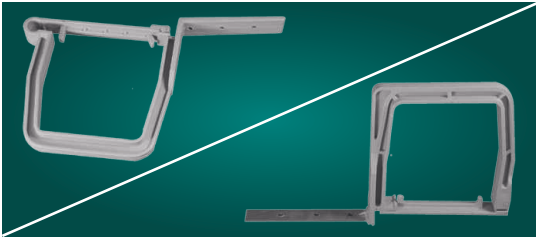

ÜRÜN BİLGİLERİ PRODUCT INFORMATION		KOLİ İÇİ PACKAGE INSIDE	BİRİM FİYAT PRICE of 1 PIECE
Ürün Kodu Product Code	Ürün Adı-Özellikleri Product Name-Properties	Adet Pcs	TL Turkish Lira
DEK-001	150 MM PLASTİK DERE KELEPÇESİ	100 ADET	4,30 ₺
MZK-001	150 MM MELEZ DERE KELEPÇESİ	144 ADET	9,40 ₺