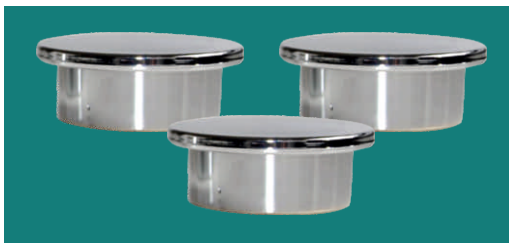

ÜRÜN BİLGİLERİ		BİRİM FİYAT
Ürün Kodu	Ürün Adı-Özellikleri	TL
AKS-061	Katlanır Kabin Topuz Krom Renk	10,00 ₺
AKS-062	Katlanır Kabin Topuz Siyah Renk	11,20 ₺
AKS-063	Katlanır Kabin Topuz Altın Renk	20,00 ₺

Value added tax or other taxes not added to prices Fiyatlarımıza KDV Dahil Değildir