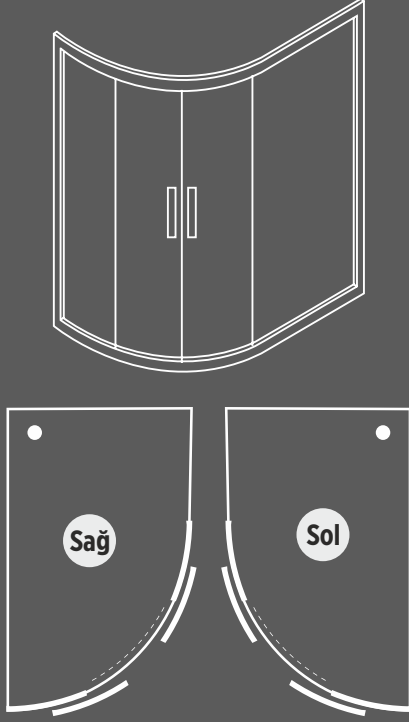

OVAL ASİMETRİK TEKNE ÜSTÜ KOMPAKT SİSTEM

Akrilik Gövde

Kaymaz taban dokusu

Oval Asimetrik Panel

RABONA

Sistem : 2 Sabit 2 Çalışır
Cam Tipi : Temperli Cam
Cam Kesiti : 6 mm
Profil : Alüminyum Profil

TEKNE

KÜVET