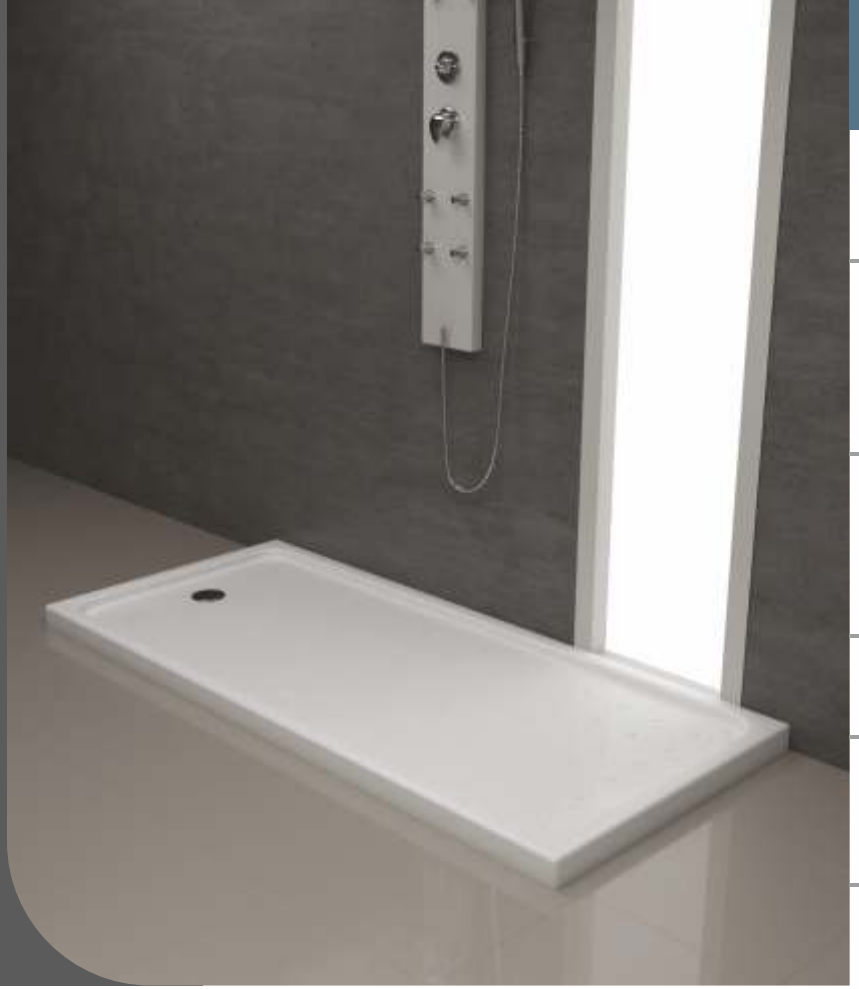

DİKDÖRTGEN FLAT DUŞ TEKNESİ

LIMOS

Akrilik Flat Gövde

Kaymaz taban dokusu

TEKNE

KÜVET

KONSEPT/JAKUZI

KOMPAKT SİSTEM

SAUNA

SIRMA SERİSİ

LOTUS SERİSİ

ATLAS SERİSİ

STILL SERİSİ

BANYO DOLAPLARI

AKSESUARLAR

PLASTİK GRUBU

DESEN

Ürün Kodu	Ölçü (cm)	h (cm)	Fiyat	Uyumlu Kabin	4 mm	5 mm	6 mm	Çalışma Prensibi	
LMS-1004	70x80	6,5	₺ 475	Sistem 2 Sabit 2 Çalışır Köşe Girişli Yükseklik (h) 180 cm Cam Tipi Temperli Cam Profil Alüminyum Profil	₺ 1.175	₺ 1.275	₺ 1.425		
LMS-1006	70x90	6,5	₺ 515		₺ 1.225	₺ 1.325	₺ 1.475		
LMS-1008	70x100	6,5	₺ 550		₺ 1.275	₺ 1.375	₺ 1.525		
LMS-1010	70x110	6,5	₺ 640		₺ 1.325	₺ 1.425	₺ 1.575		
LMS-1012	70x120	6,5	₺ 700		₺ 1.375	₺ 1.475	₺ 1.625		
LMS-1014	70x130	6,5	₺ 765		₺ 1.425	₺ 1.525	₺ 1.675		
LMS-1016	70x140	6,5	₺ 825		₺ 1.475	₺ 1.575	₺ 1.725		
LMS-1018	70x150	6,5	₺ 890		₺ 1.250	₺ 1.350	₺ 1.500		
LMS-1020	70x160	6,5	₺ 965		₺ 1.300	₺ 1.400	₺ 1.550		
LMS-1022	70x170	6,5	₺ 1.050		₺ 1.350	₺ 1.450	₺ 1.600		
LMS-1024	70x180	6,5	₺ 1.140	₺ 1.400	₺ 1.500	₺ 1.650			
COMFORT Tekne Oturma Aparatı				Sistem 2 Sabit 2 Çalışır 2 Duvar Arası Cephe Girişli Yükseklik (h) 180 cm Cam Tipi Temperli Cam Profil Alüminyum Profil	Uyumlu Yan Panel				
CMT-1002	60 x 60	50	₺ 560		70 cm	₺ 730	₺ 775		₺ 830

Fiyatlar TL cinsinden olup, KDV ve Montaj fiyata dahil değildir.

Gold / Siyah Profil Farkı ₺ 100
Kumlama ve Desen Farkı ₺ 150

Füme ve Bronz Cam Farkı ₺ 150
Reflekte Cam Farkı ₺ 350
Serigrafi Farkı ₺ 150