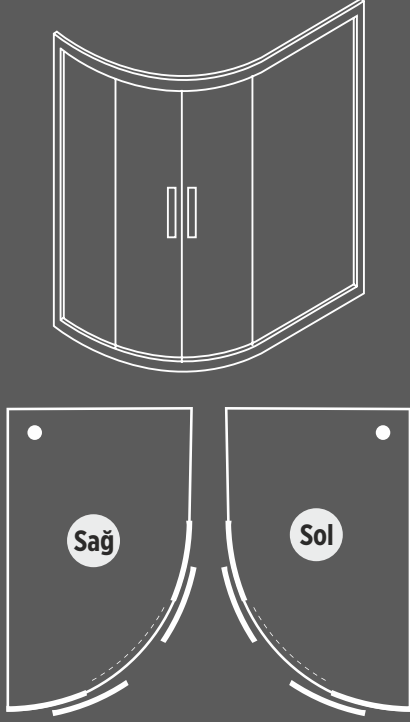

ASİMETRİK OVAL KÜVET ÜSTÜ KOMPAKT SİSTEM

Akrilik Gövde

Kaymaz taban dokusu

Oval Asimetrik Panel

EFESUS

Sistem : 2 Sabit 2 Çalışır
Cam Tipi : Temperli Cam
Cam Kesiti : 6 mm
Profil : Alüminyum Profil